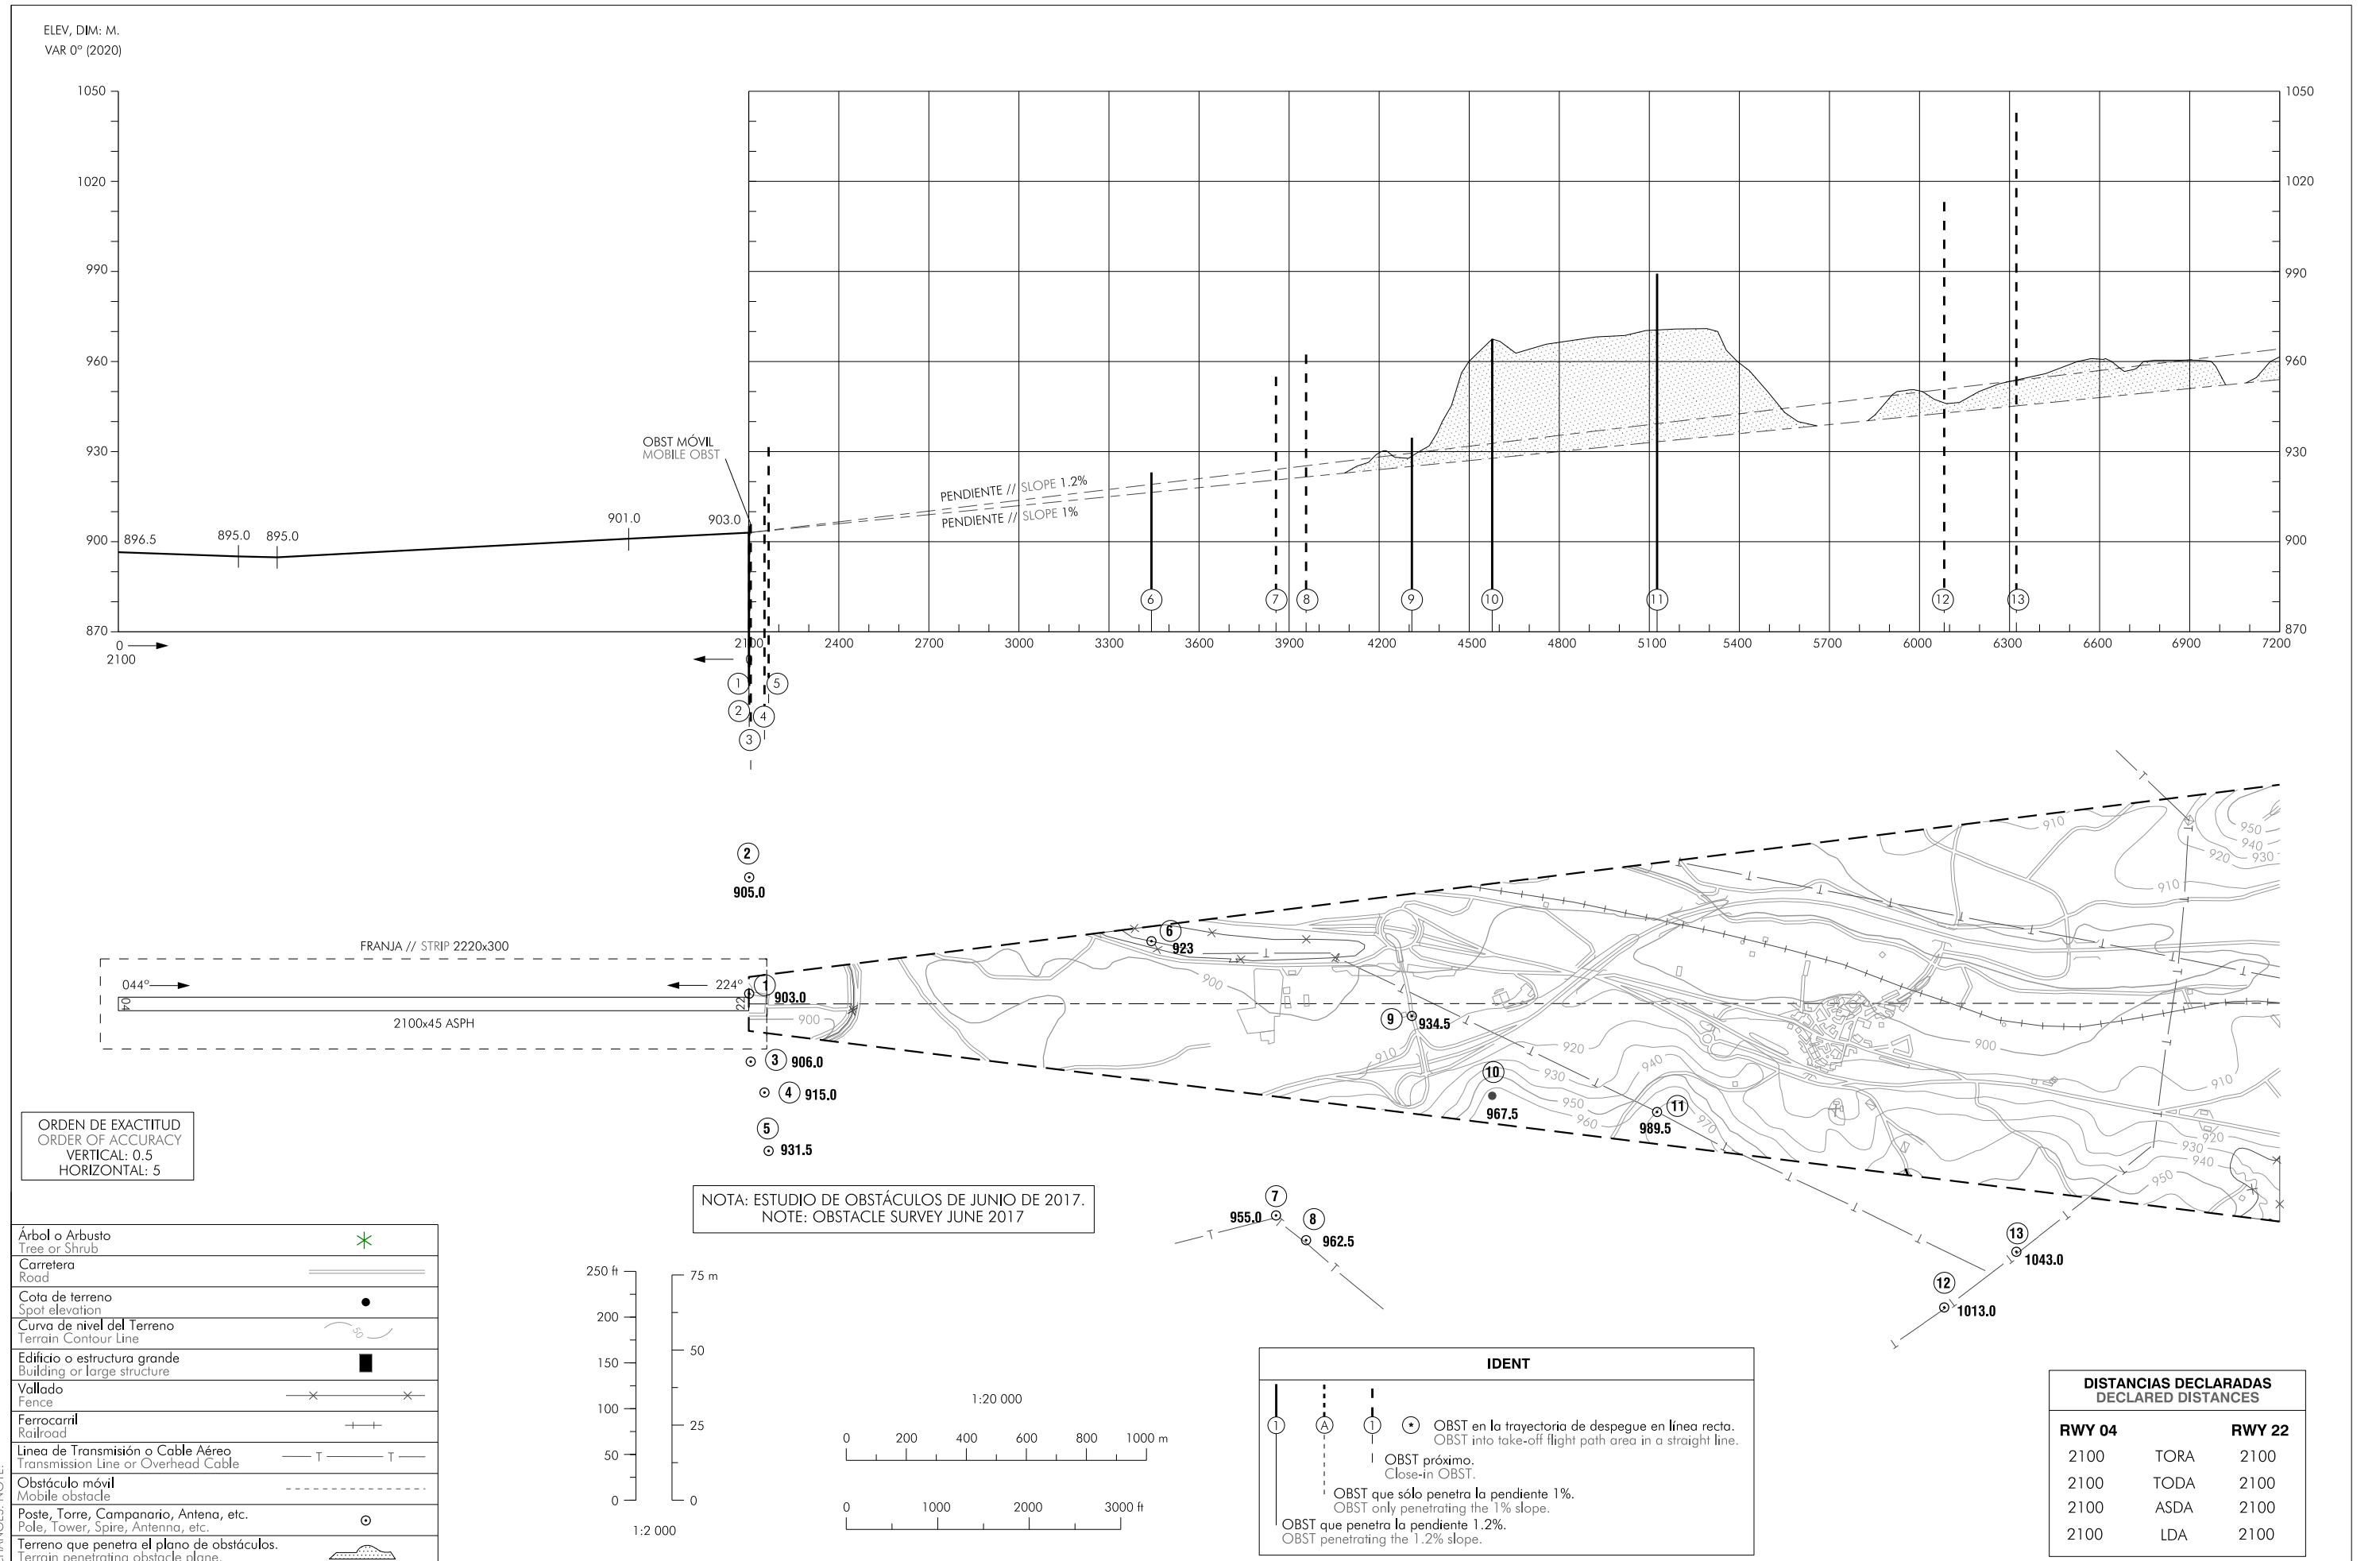

PLANO DE OBSTÁCULOS DE AERÓDROMO-OACI
TIPO A (LIMITACIONES DE UTILIZACIÓN)

BURGOS/Villafria
RWY 04

CAMBIOS: NOTA
CHANGES: NOTE

INTENCIONADAMENTE EN BLANCO
INTENTIONALLY BLANK