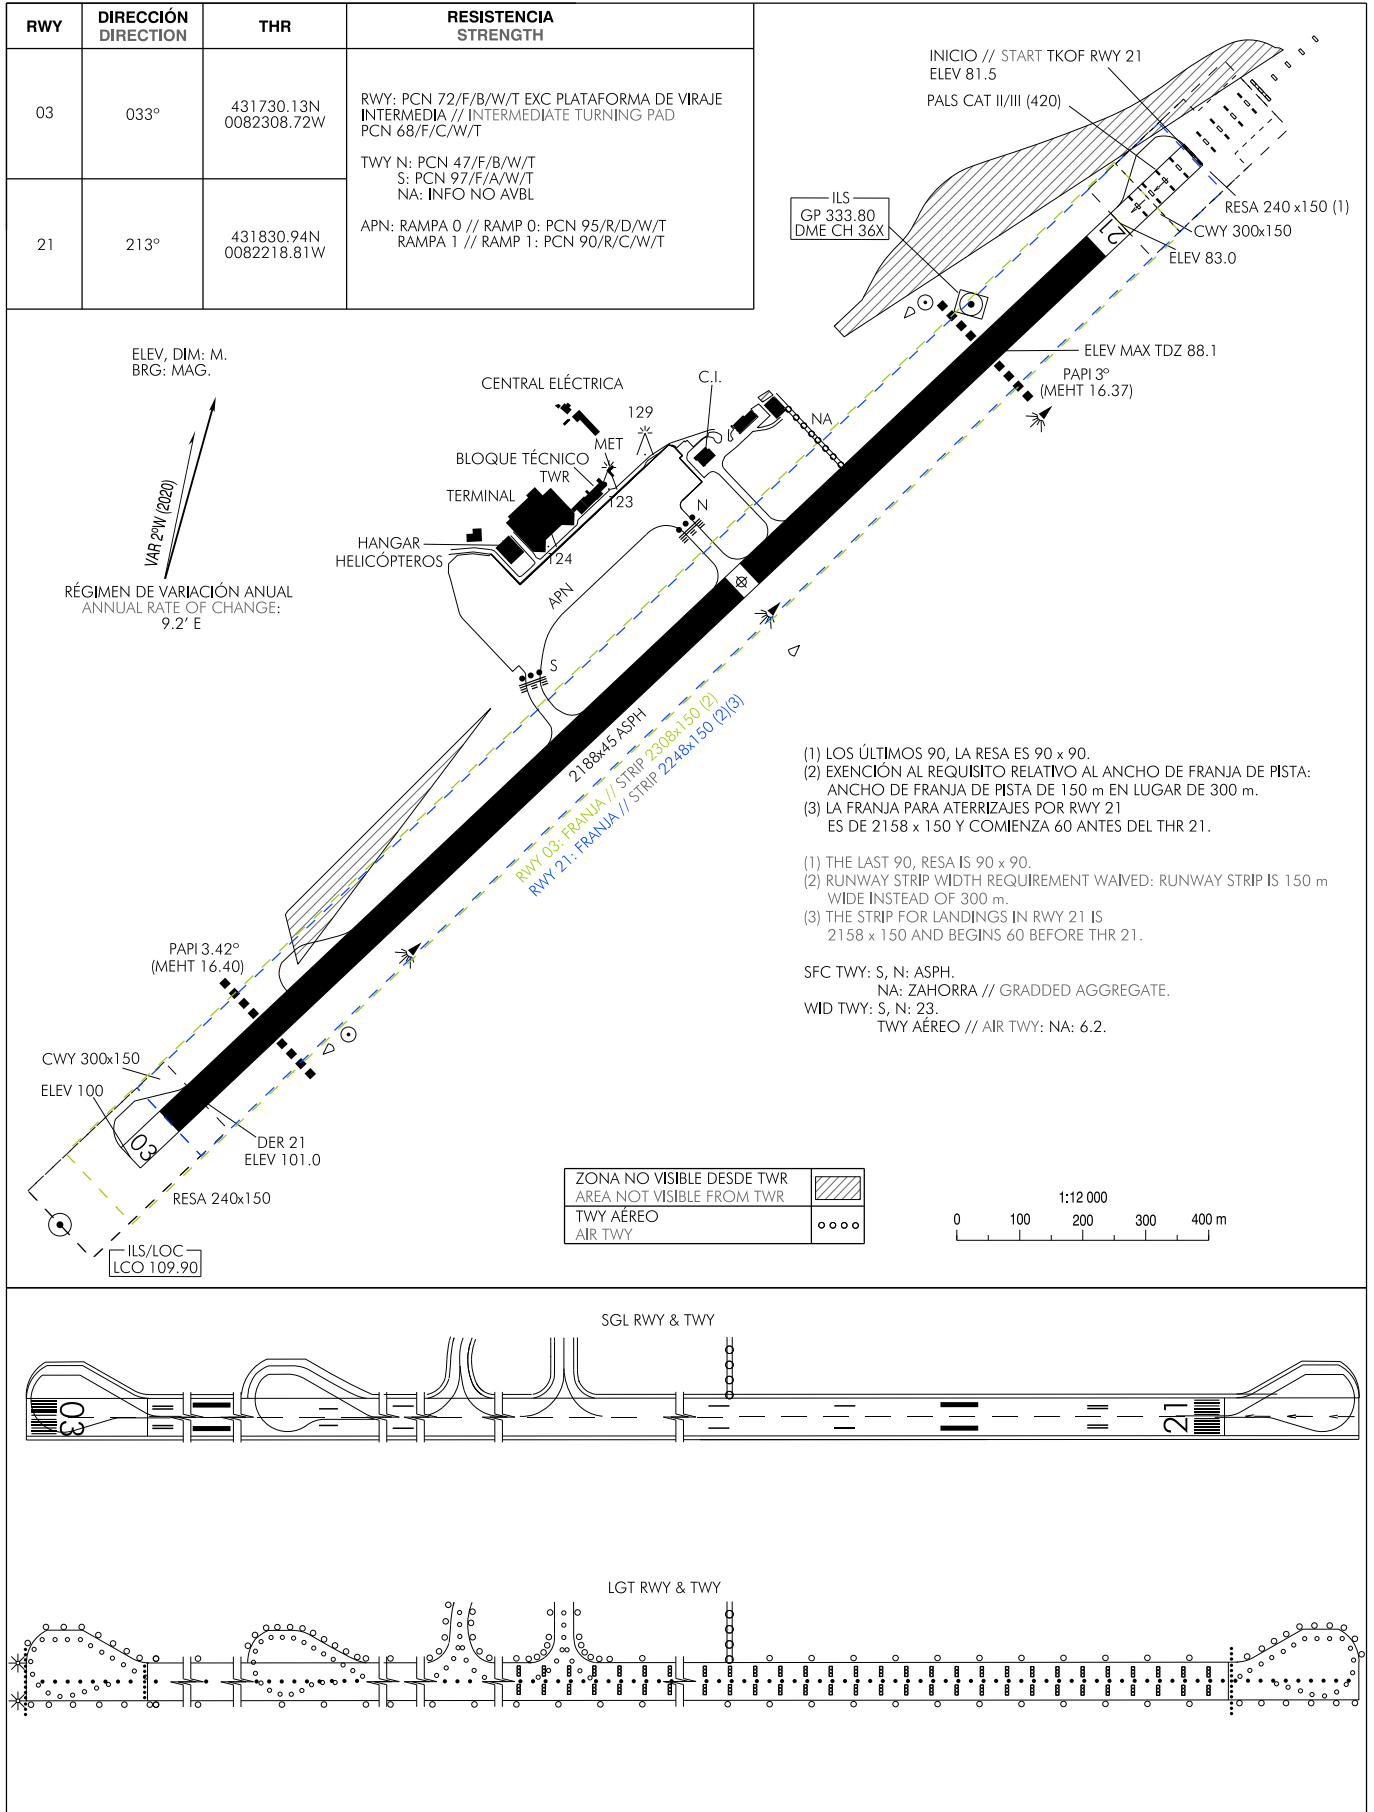

PLANO DE AERÓDROMO-OACI

431807N
0082238W

ELEV 101 m

TWR 118.305 C
GMC 121.705 C

A CORUÑA

INTENCIONADAMENTE EN BLANCO
INTENTIONALLY BLANK