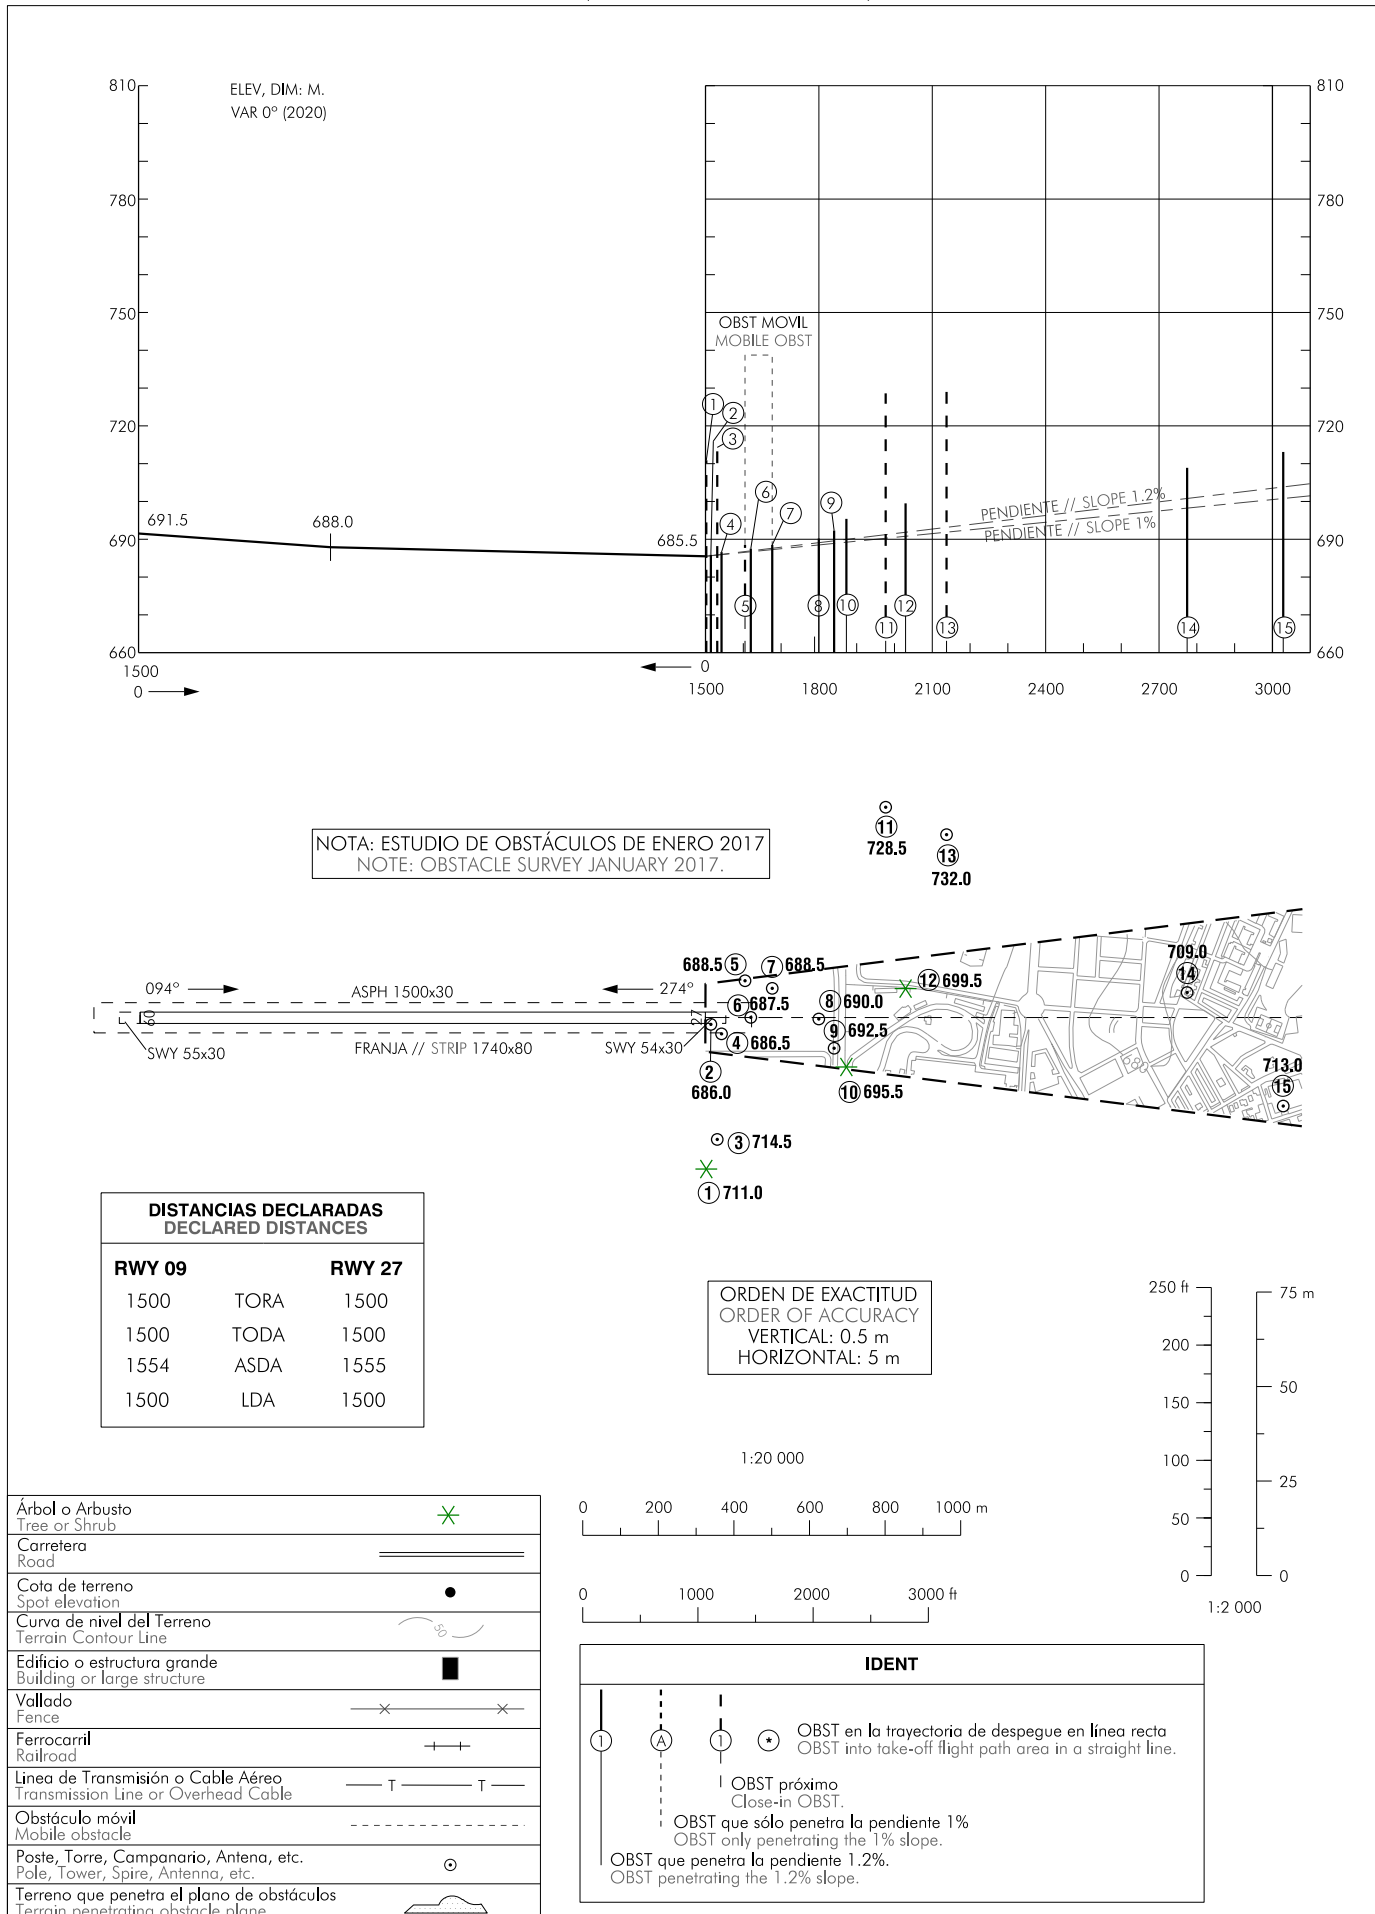

PLANO DE OBSTÁCULOS DE AERÓDROMO-OACI  
TIPO A (LIMITACIONES DE UTILIZACIÓN)

MADRID/Cuatro Vientos  
RWY 09

CAMBIOS: ACTUALIZACIÓN DE OBSTÁCULOS.  
CHANGES: OBSTACLES UPDATE.

**INTENCIONADAMENTE EN BLANCO**  
**INTENTIONALLY BLANK**