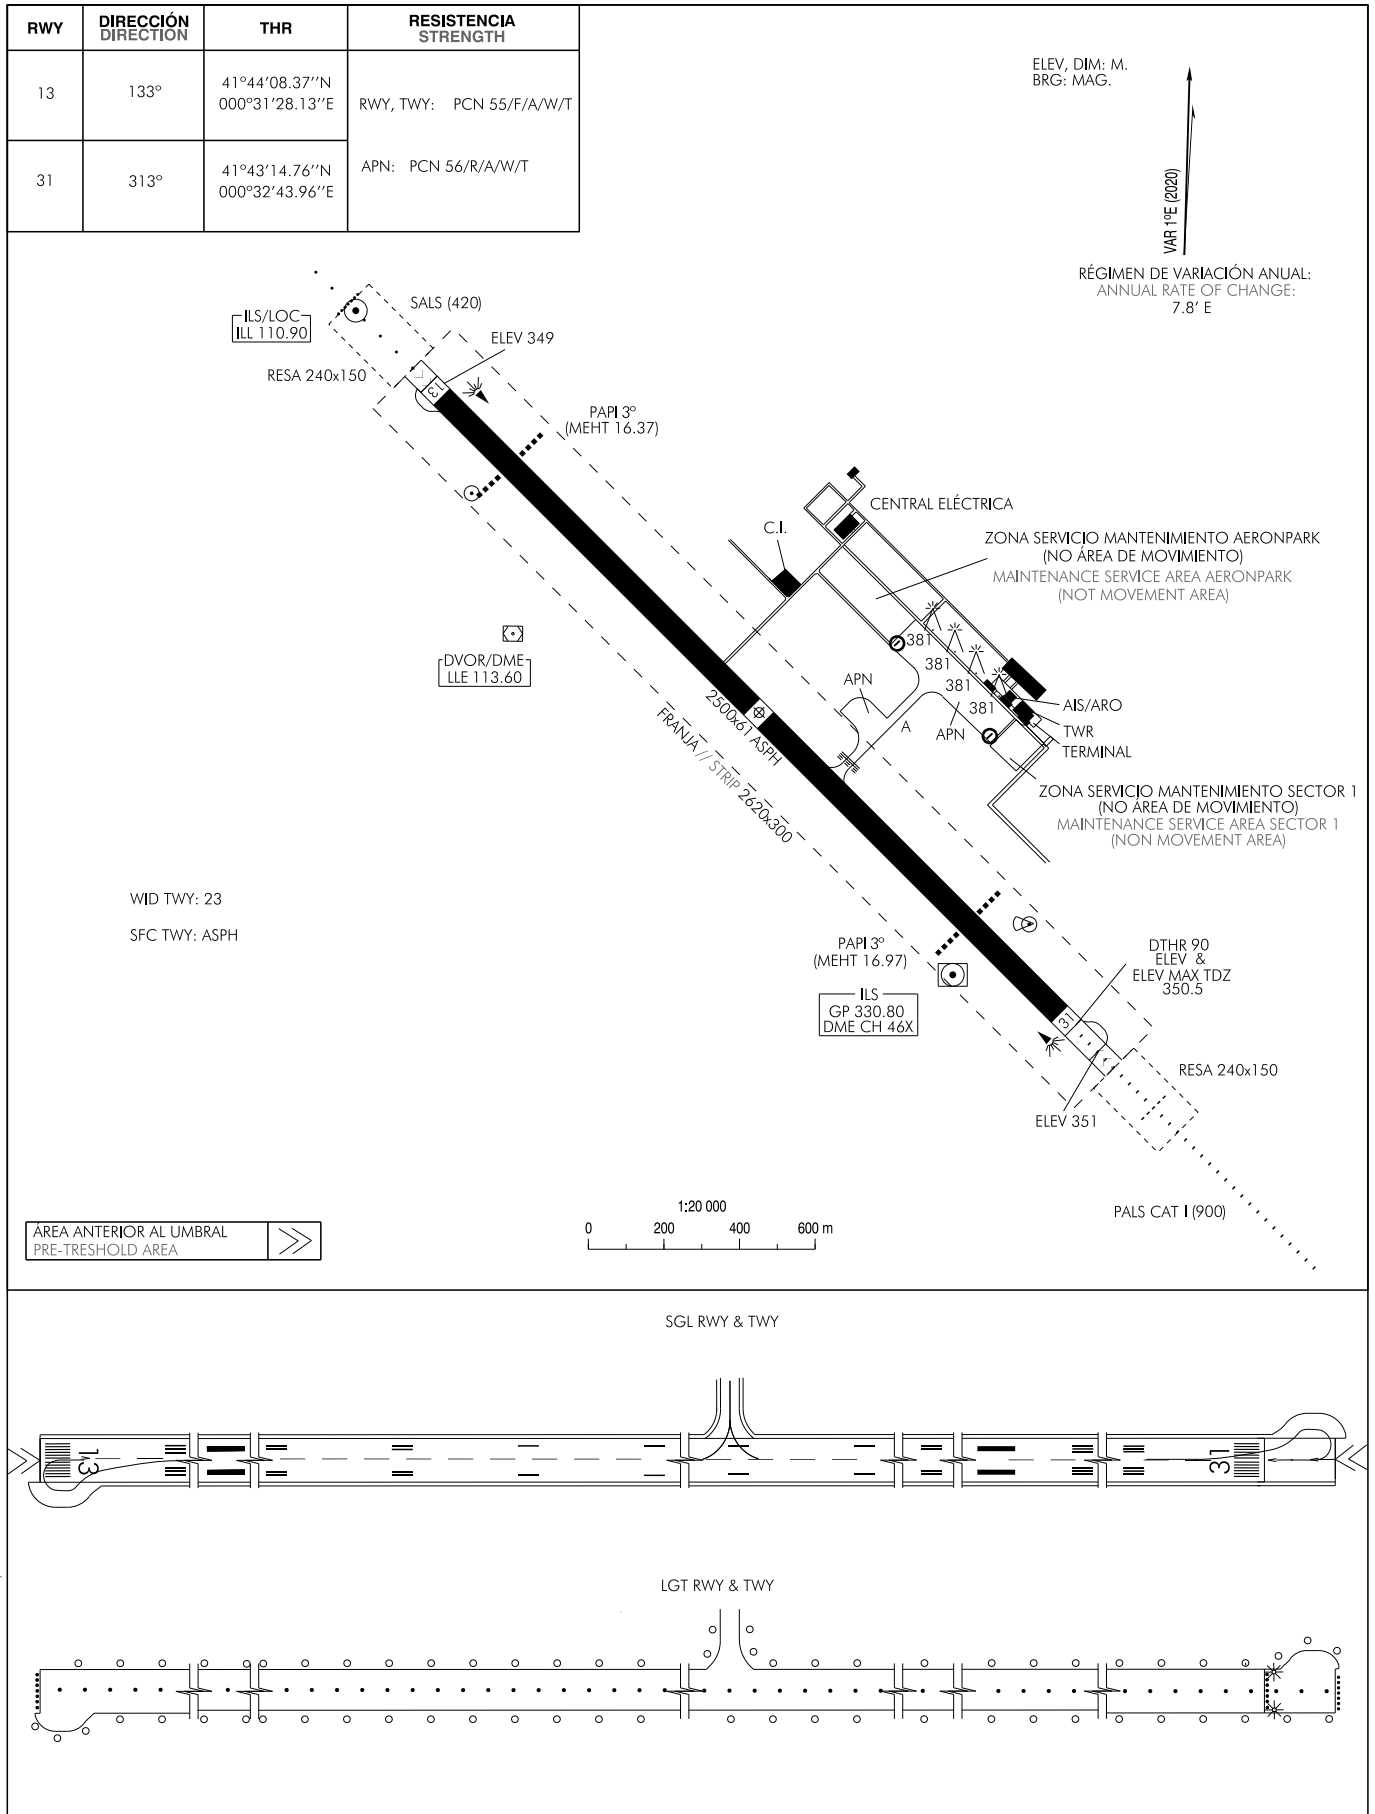

PLANO DE AERÓDROMO-OACI 41°43'41"N
000°32'07"E

ELEV 351

TWR 121.325
GMC 121.625

LLEIDA/Alguaire

INTENCIONADAMENTE EN BLANCO
INTENTIONALLY BLANK