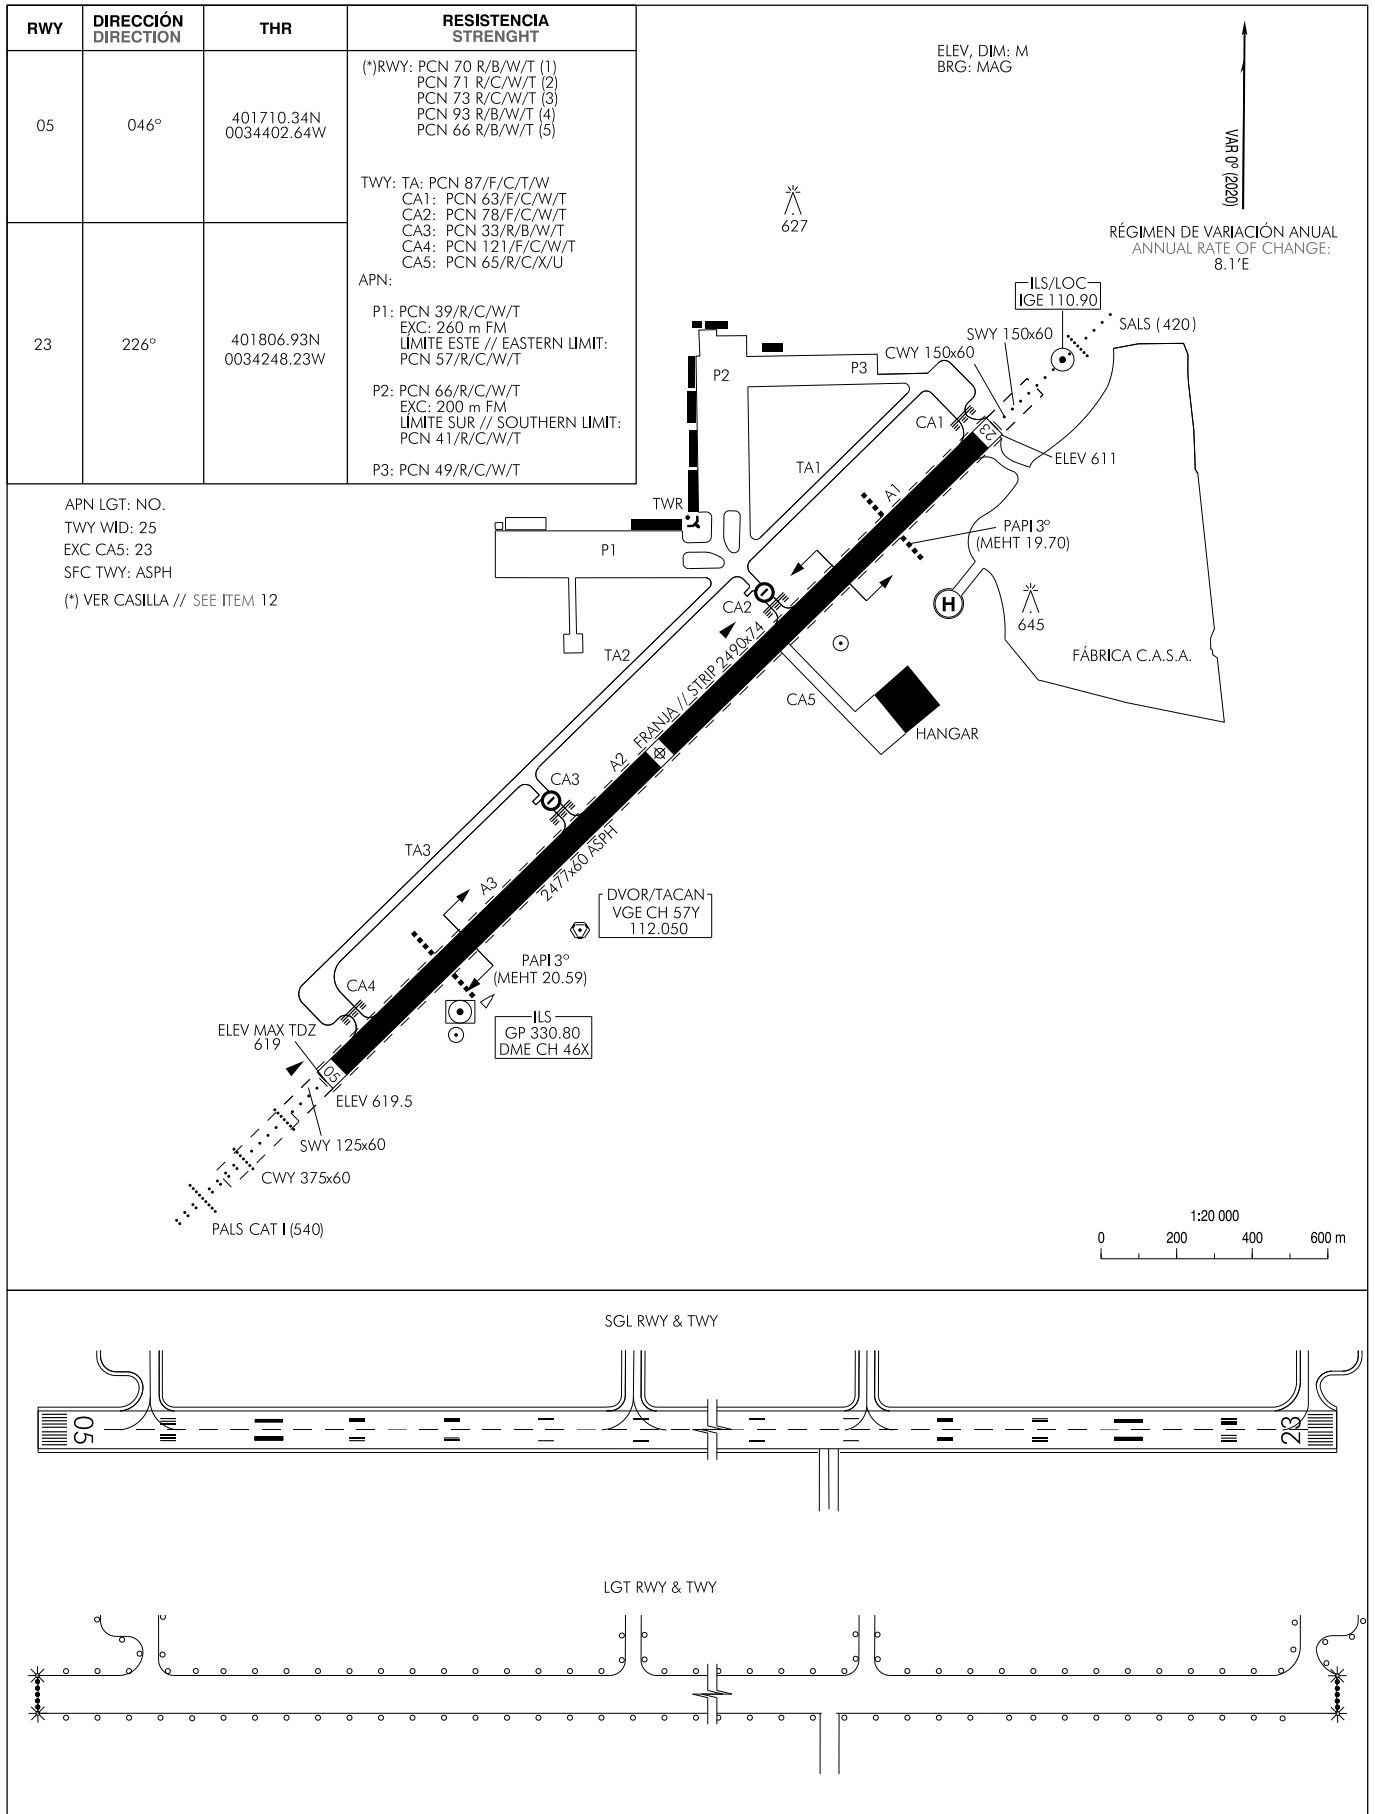

PLANO DE AERÓDROMO-OACI

401739N
0034325W

ELEV 619

TWR 129.930 C
GMC 121.605 C

MADRID/Getafe

CAMBIOS: FRECUENCIAS, WDI
CHANGES: FREQUENCIES, WDI.

INTENCIONADAMENTE EN BLANCO
INTENTIONALLY BLANK