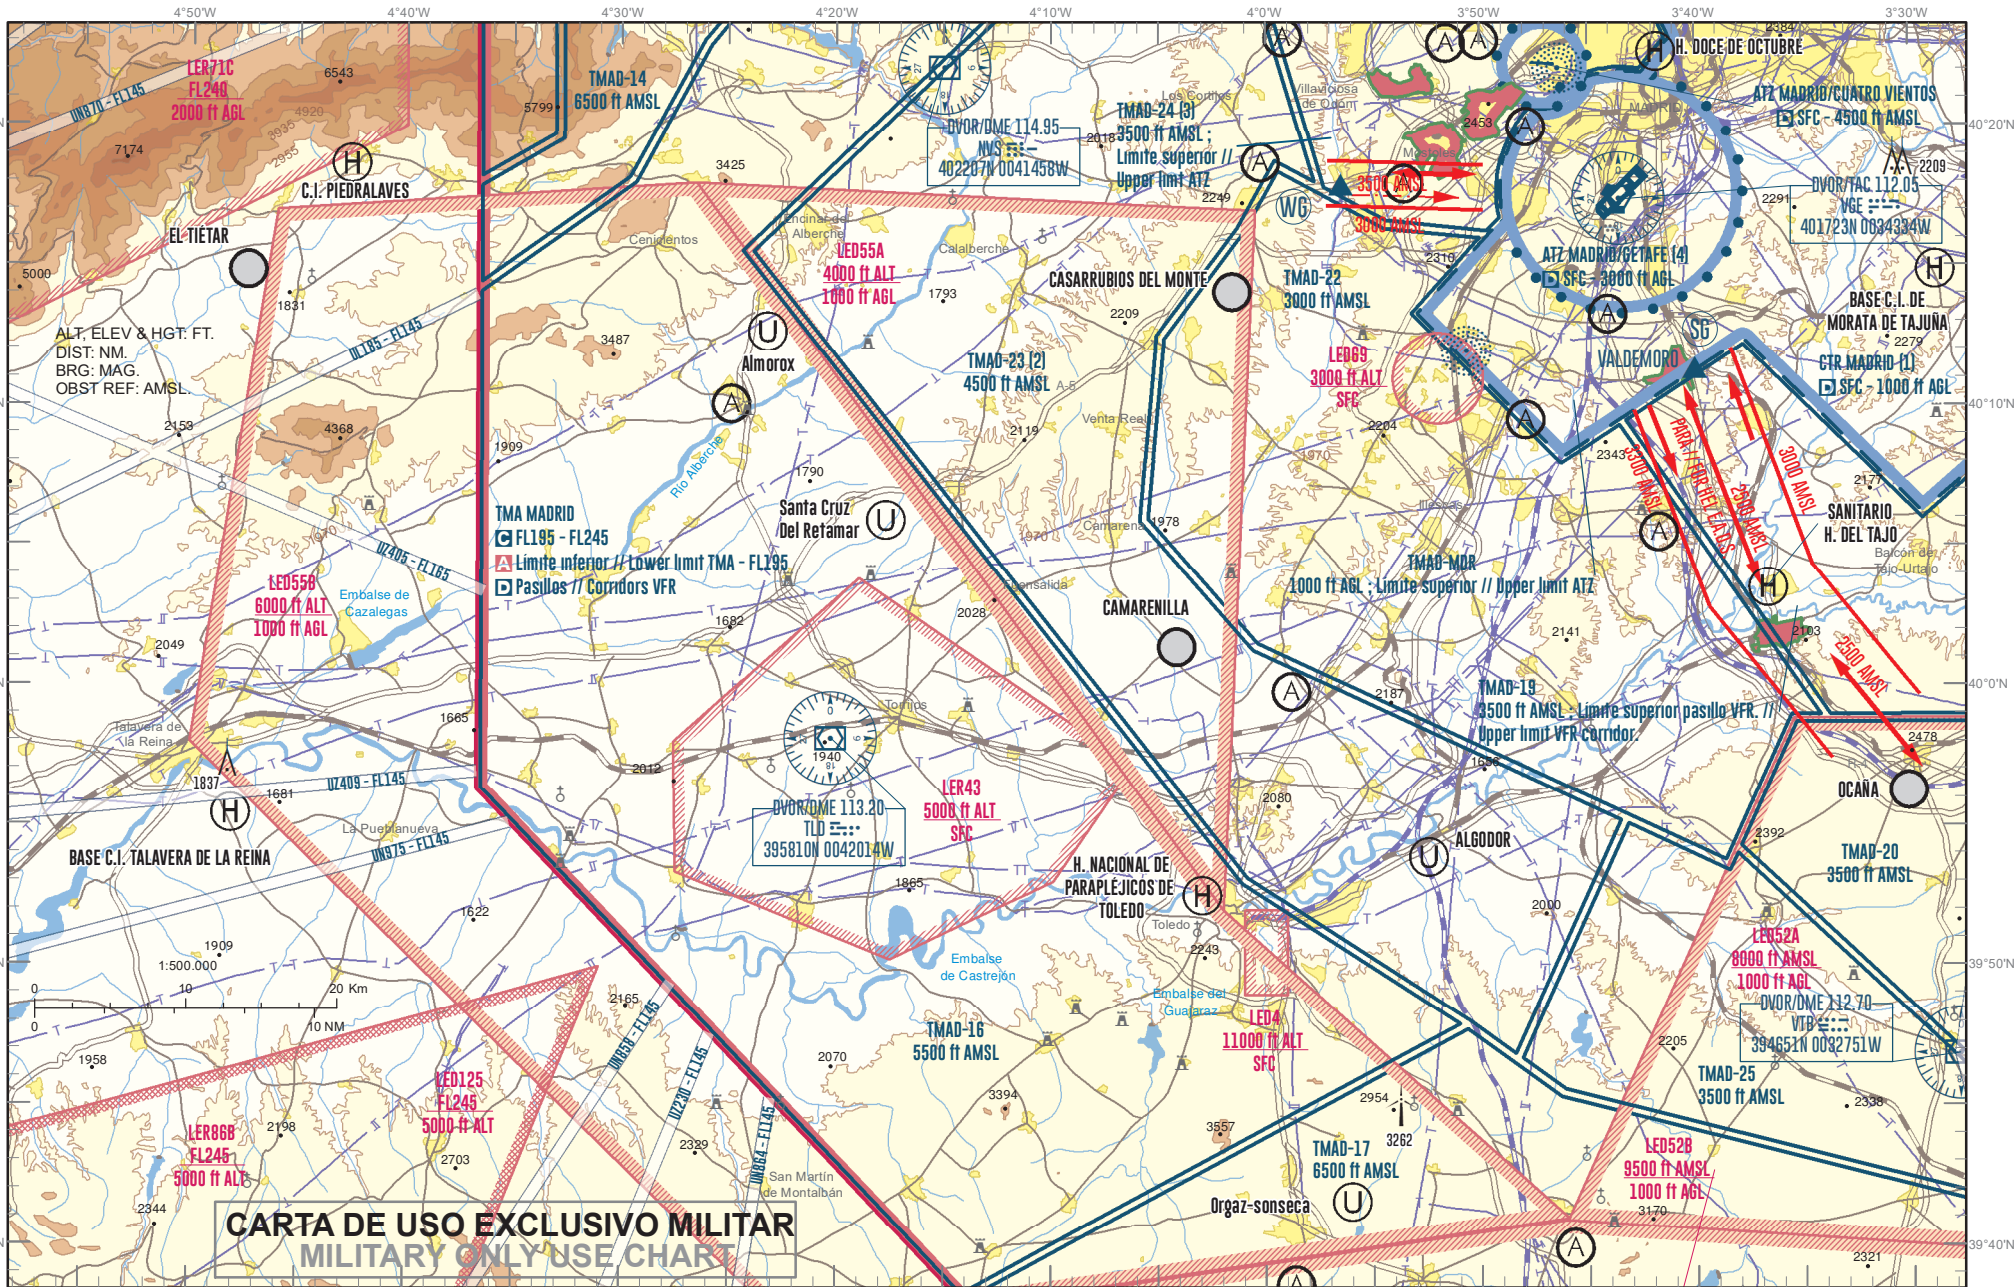

ZONA DE ENTRENAMIENTO VFR

ELEV AD
2032
VAR 1°W (2015)

APP DEP W	124.230
TWR	129.925
GMC	121.600

MADRID/Getafe
LEGT

CAMBIOS: VORTAC VGE POR DVOR/TAC VGE, VORDME TLD POR DVOR/DME TLD, ZONAS DE AEROMODELISMO/DRONES, SIMBOLOGÍA.
CHANGES: VORTAC VGE BY DVOR/TAC VGE, VORDME TLD BY DVOR/DME TLD, AEROMODELLING/DRONES AREAS, SYMBOL.

CARTA DE USO EXCLUSIVO MILITAR
MILITARY ONLY USE CHART

INTENCIONADAMENTE EN BLANCO
INTENTIONALLY BLANK