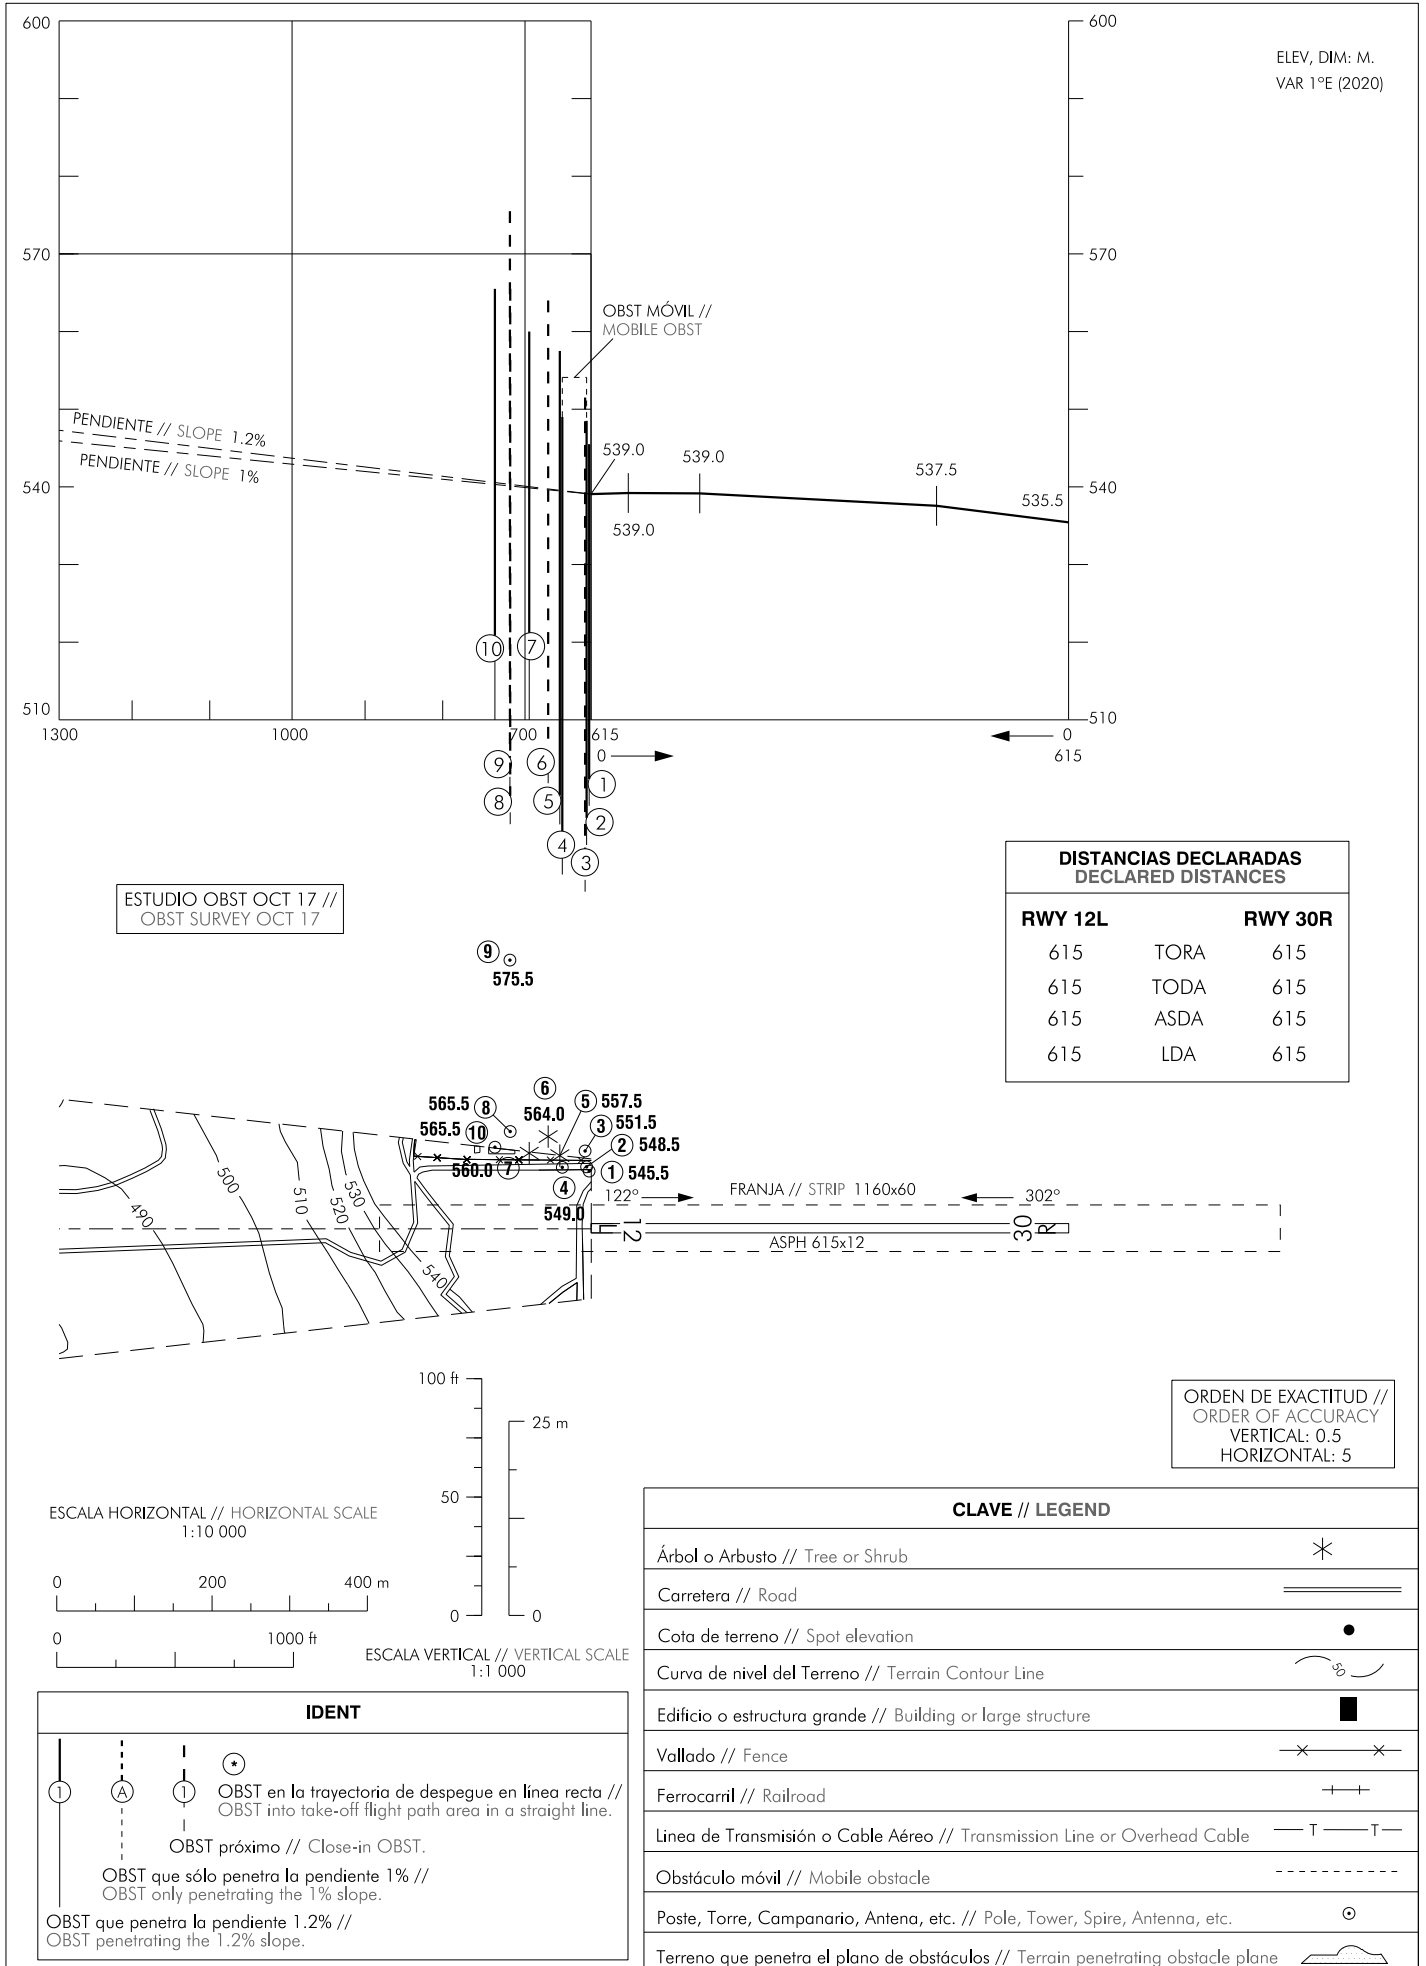

PLANO DE OBSTÁCULOS DE AERÓDROMO-OACI  
TIPO A (LIMITACIONES DE UTILIZACIÓN)

HUESCA/Pirineos  
RWY 30R

**INTENCIONADAMENTE EN BLANCO**  
**INTENTIONALLY BLANK**