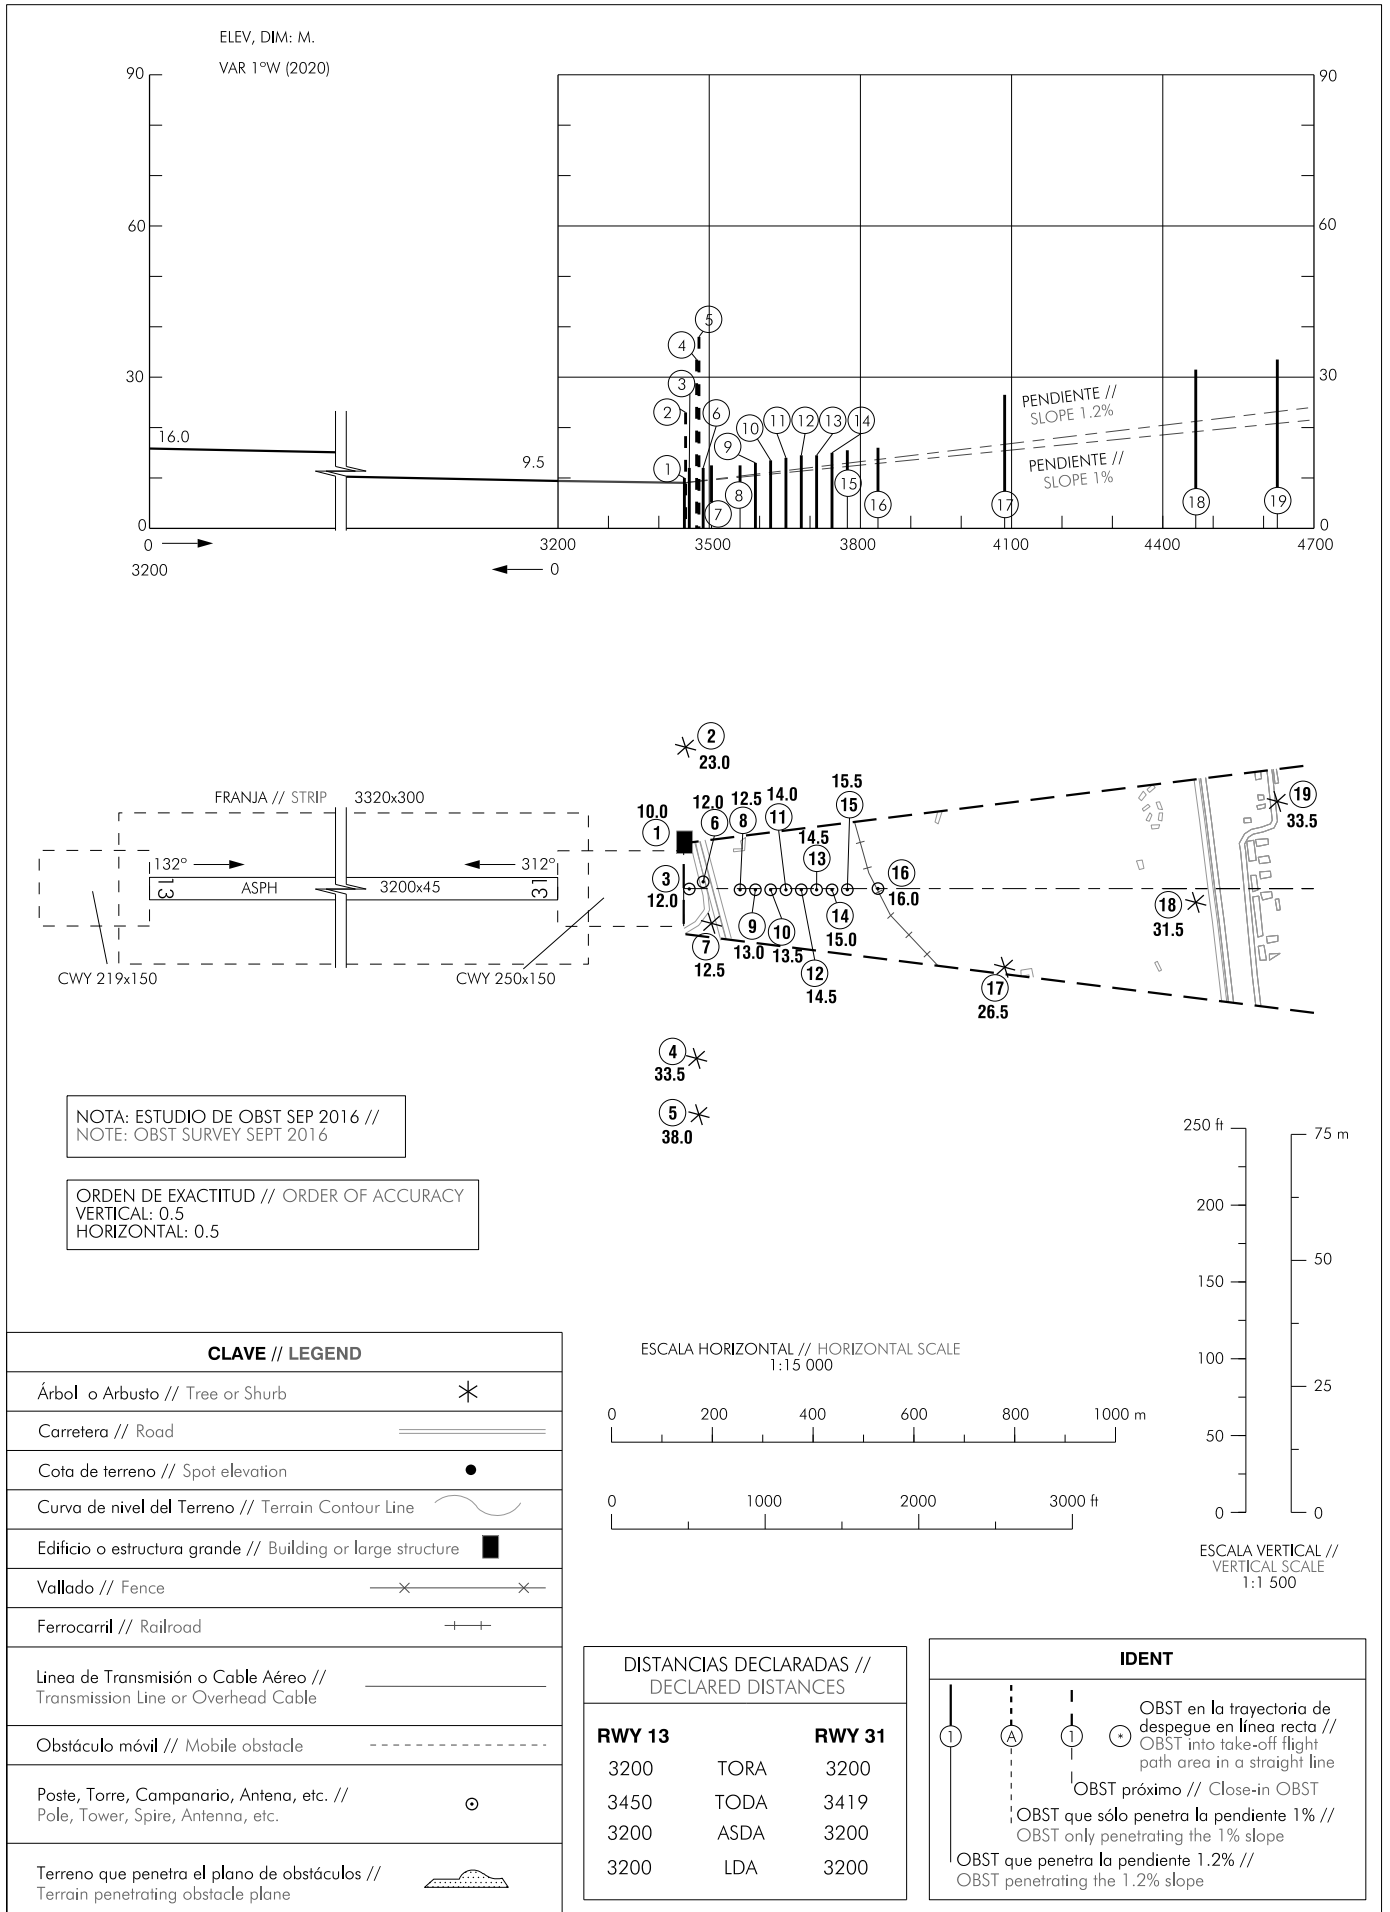

PLANO DE OBSTÁCULOS DE AERÓDROMO-OACI  
TIPO A (LIMITACIONES DE UTILIZACIÓN)

MÁLAGA/Costa del Sol  
RWY 13

CAMBIOS: DECLINACIÓN MAGNÉTICA, DIRECCIÓN DE PISTA, IDIOMA. //  
CHANGES: MAGNETIC VARIATION, RUNWAY DIRECTION, LANGUAGE.

**INTENCIONADAMENTE EN BLANCO**  
**INTENTIONALLY BLANK**