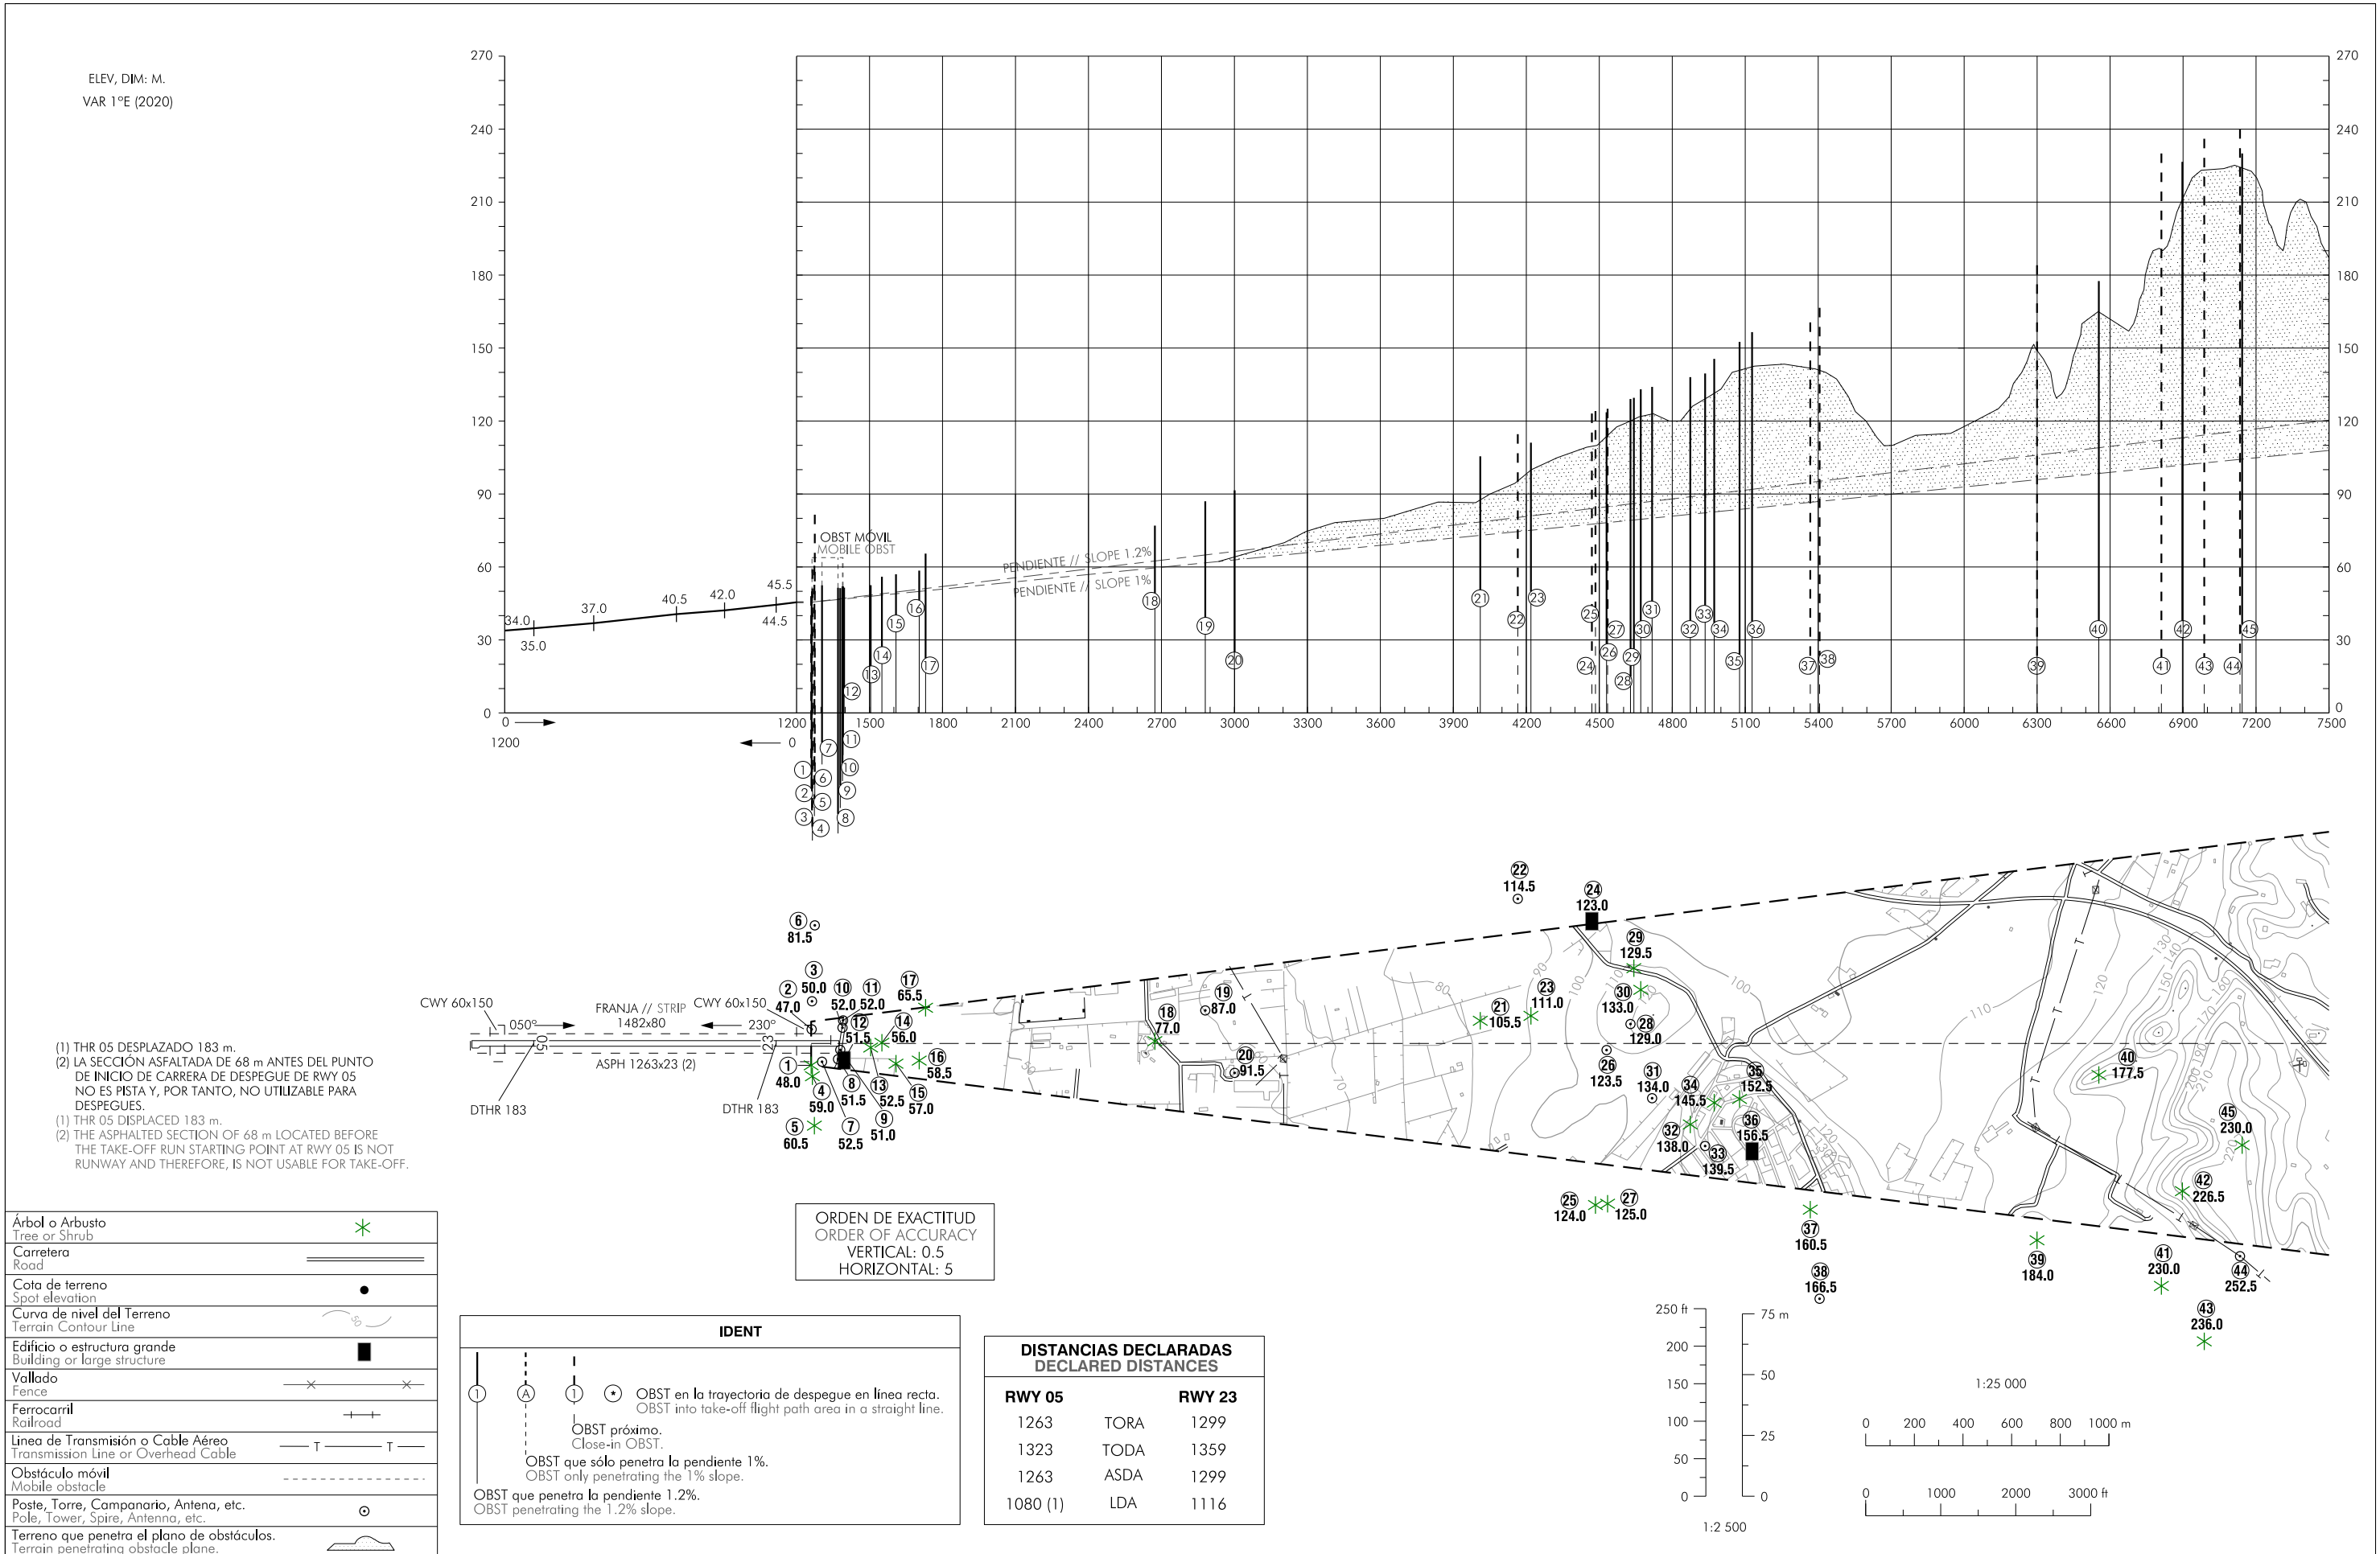

PLANO DE OBSTÁCULOS DE AERÓDROMO
TIPO A (LIMITACIONES DE UTILIZACIÓN)

MALLORCA/Son Bonet
RWY 05

CAMBIOS: NUEVO ESTUDIO DE OBSTÁCULOS.
CHANGES: NEW OBSTACLES SURVEY.

INTENCIONADAMENTE EN BLANCO
INTENTIONALLY BLANK