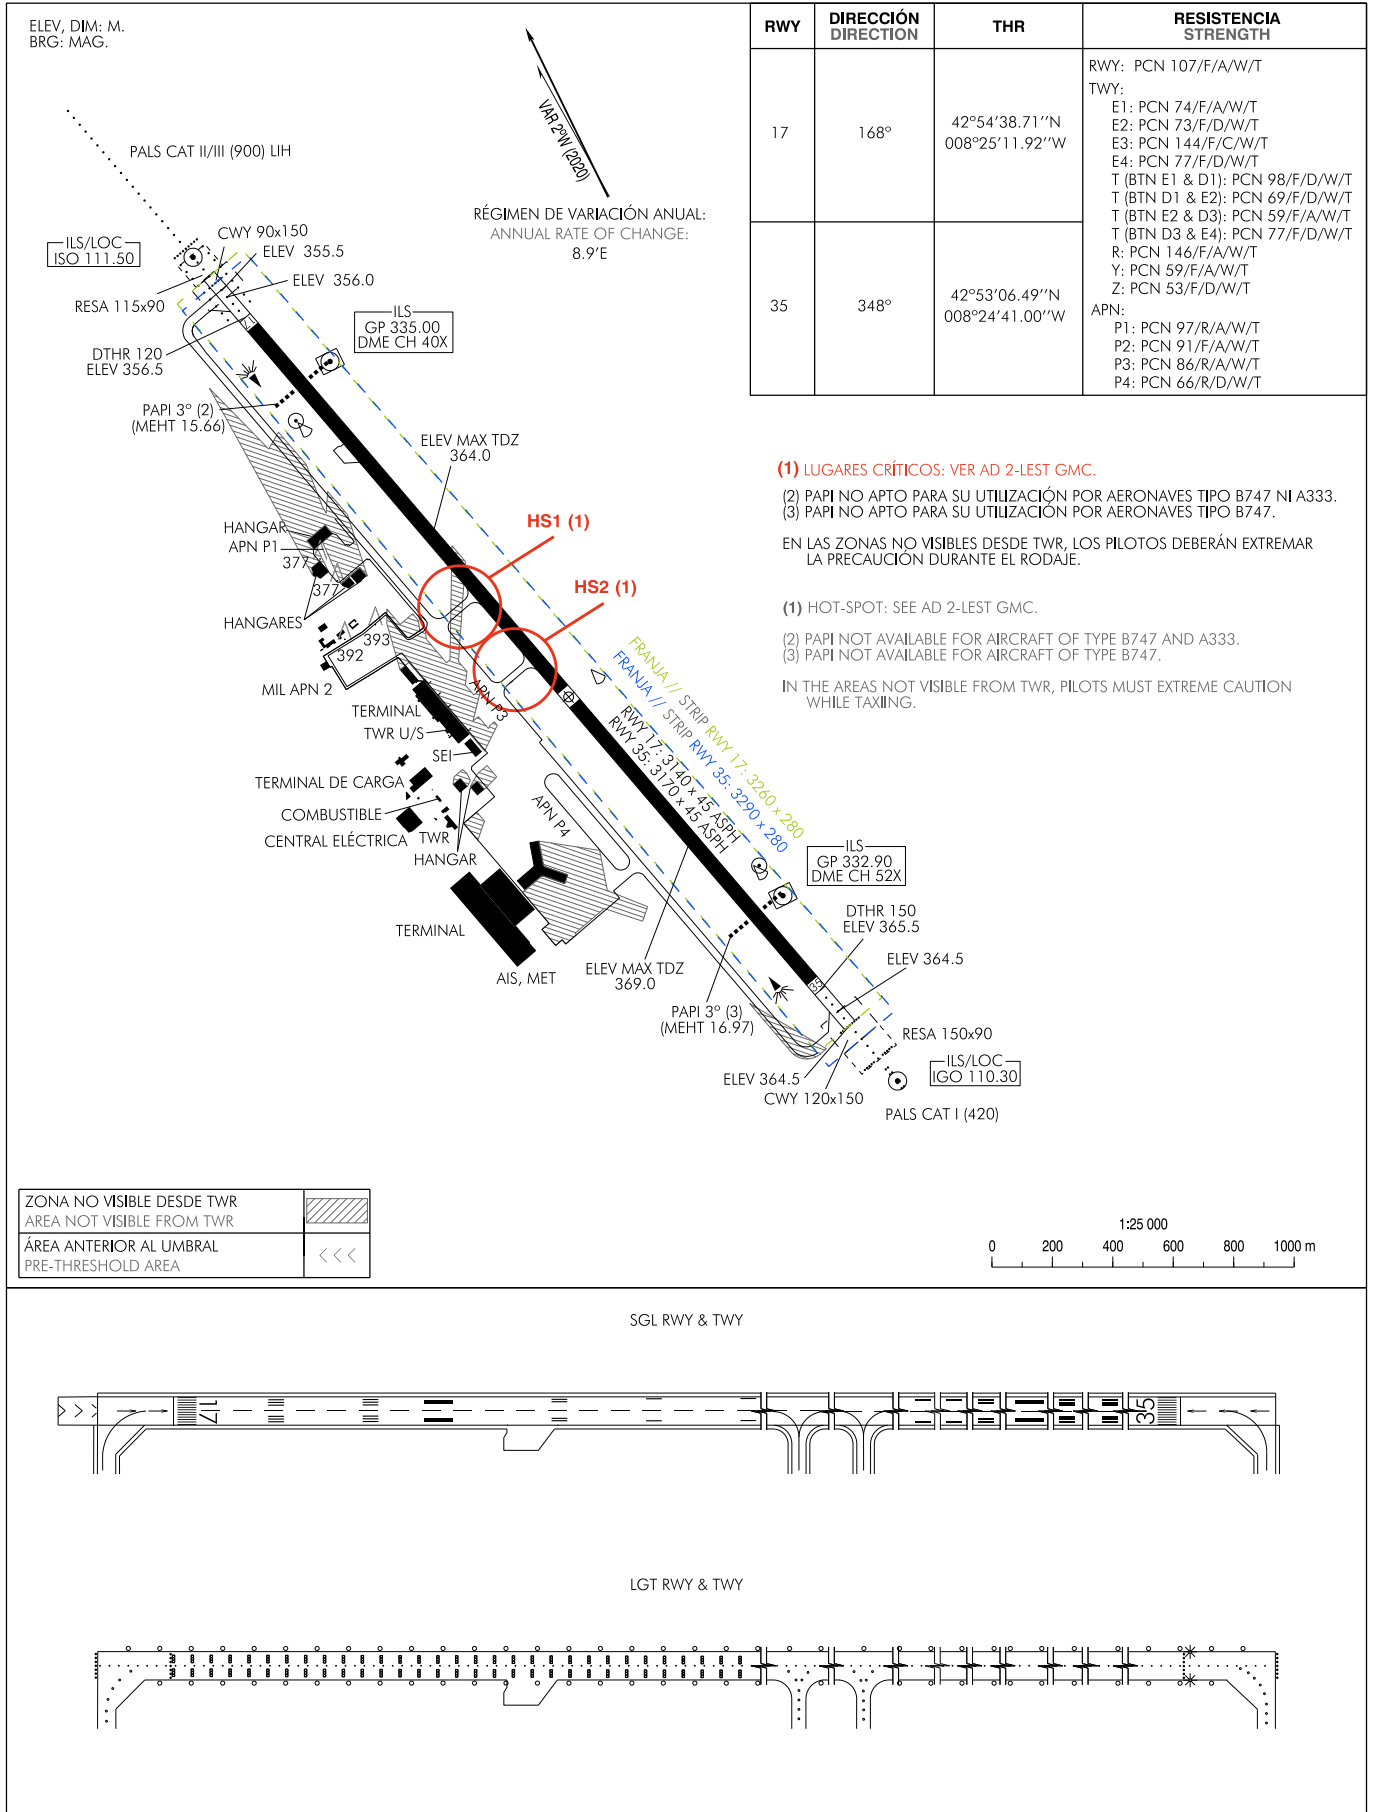

PLANO DE AERÓDROMO-OACI

42°53'4"N
008°24'55"W

ELEV 369

TWR 118.750
GMC 121.700
ATIS 127.750

SANTIAGO/Rosalía de Castro

INTENCIONADAMENTE EN BLANCO
INTENTIONALLY BLANK