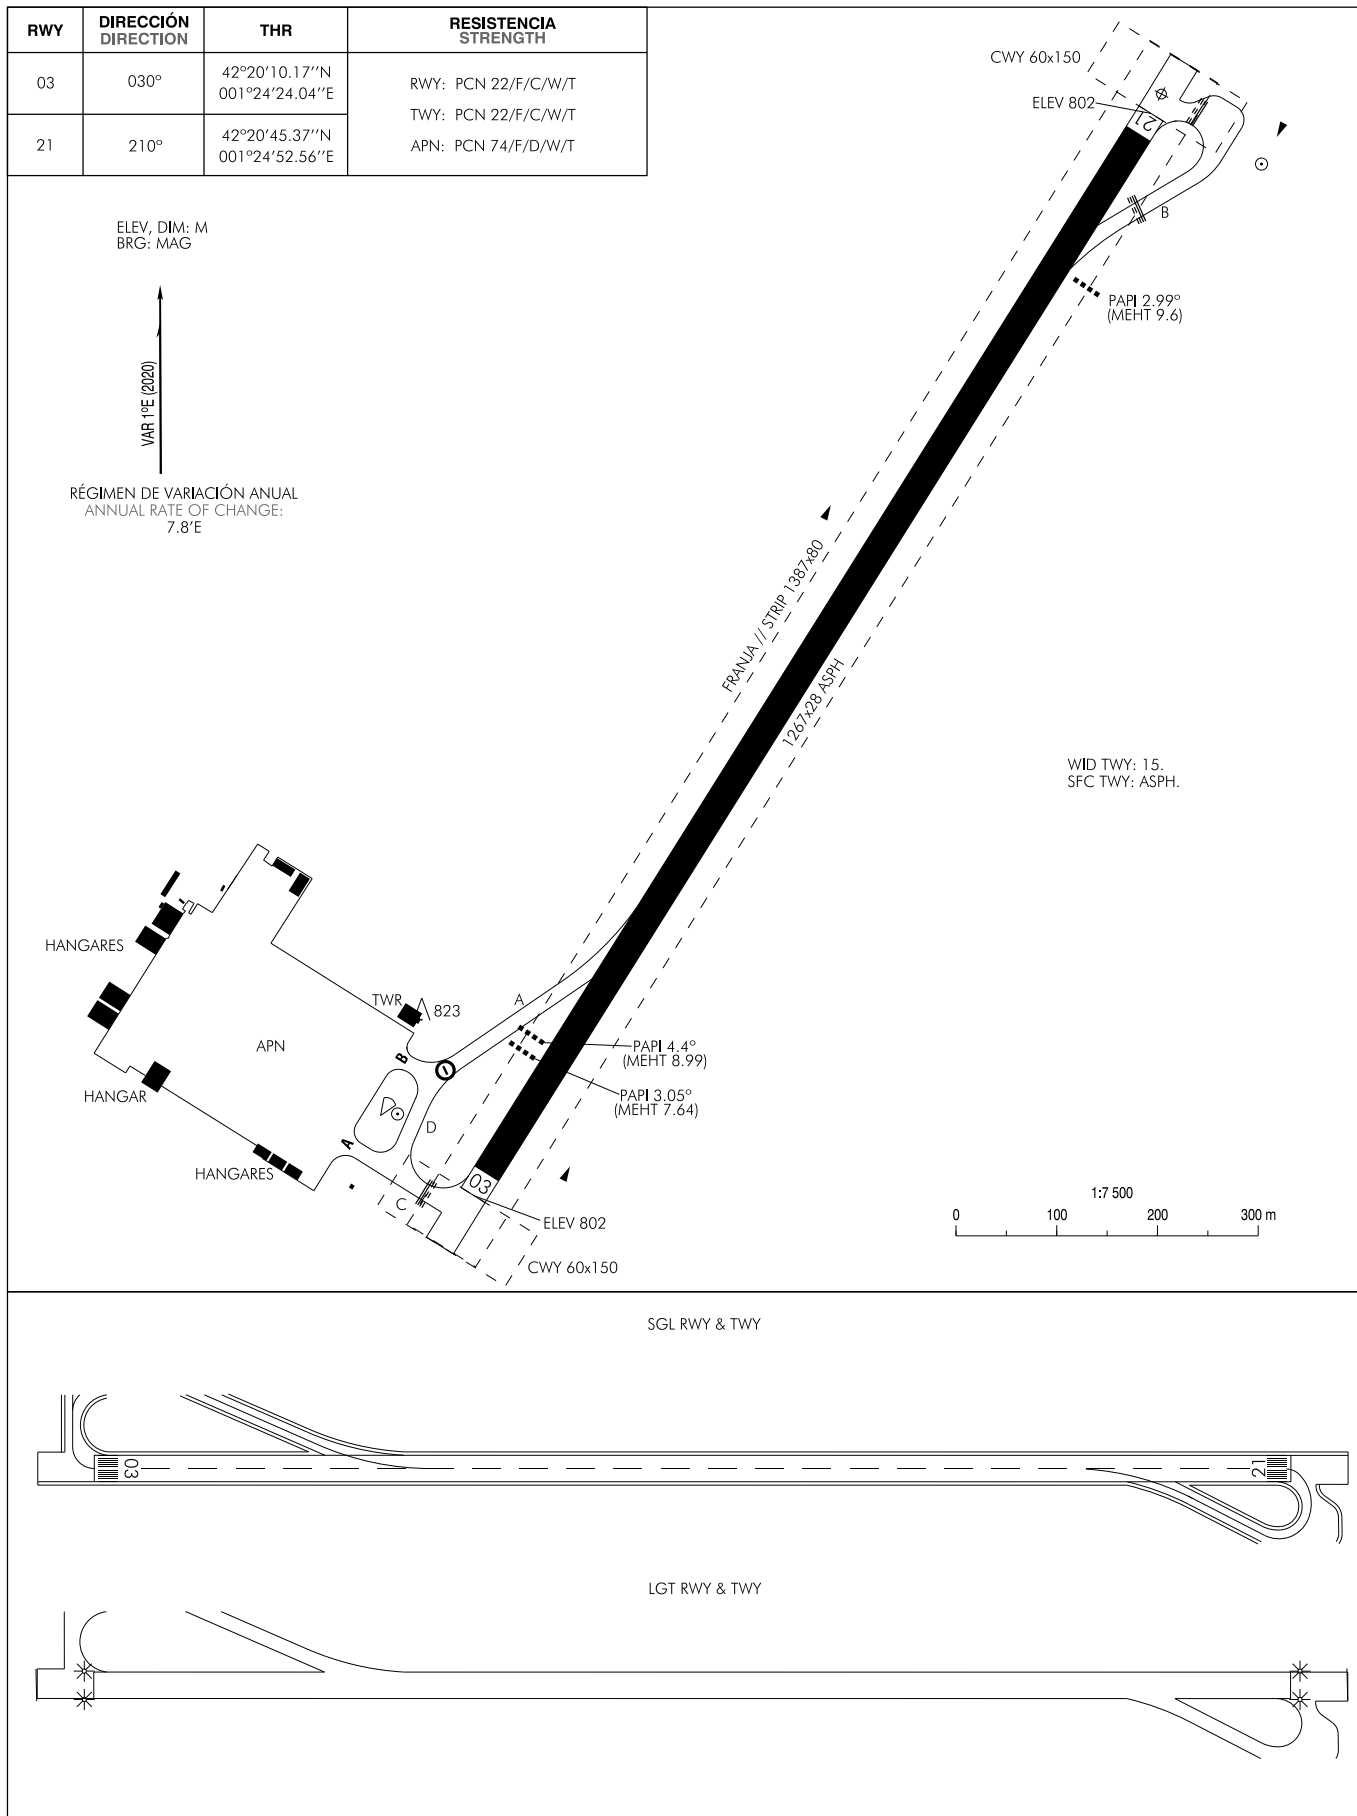

PLANO DE AERÓDROMO-OACI

42°20'46"N  
001°24'53"E

ELEV 802

AFIS 122.200

ANDORRA - LA SEU D'URGELL

**INTENCIONADAMENTE EN BLANCO**  
**INTENTIONALLY BLANK**