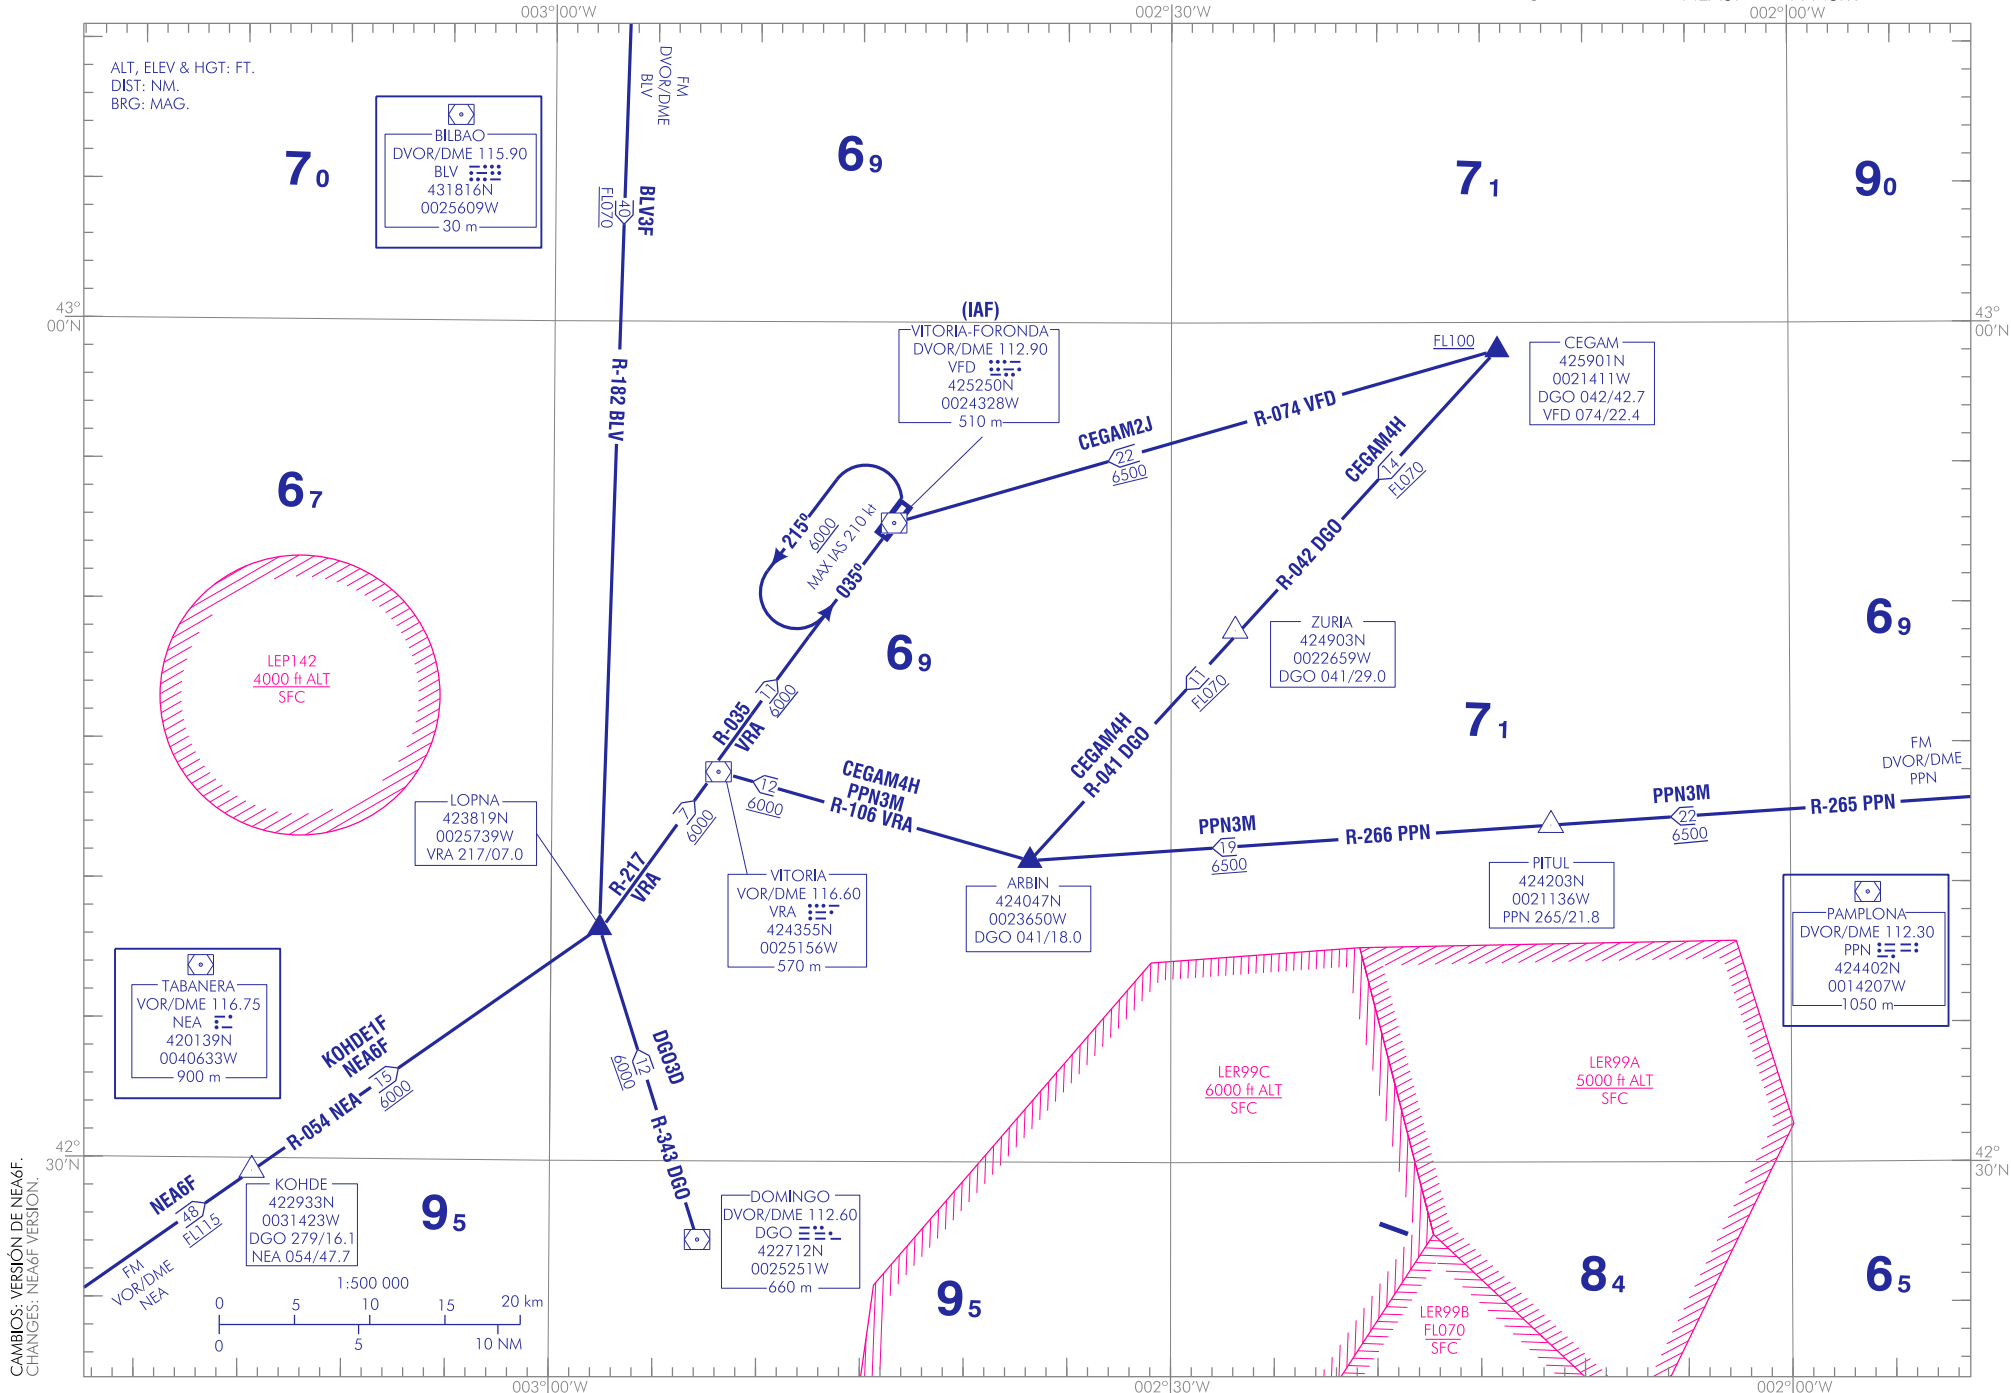

CARTA DE LLEGADA NORMALIZADA
VUELO POR INSTRUMENTOS (STAR)-OACI

TA 6000

VAR 0° (2020)

APP 118.450 MHz
TWR 118.450 MHz

RWY 22
BLV3F
KOHDE1F

CEGAM2J CEGAM4H
NEA6F PPN3M

VITORIA

DGO3D

LLEGADA CEGAM CUATRO HOTEL (CEGAM4H)
CEGAM, ZURIA, ARBIN, VOR/DME VRA, DVOR/DME VFD (IAF).

LLEGADA CEGAM DOS JULIETT (CEGAM2J)
CEGAM, DVOR/DME VFD (IAF).

LLEGADA DOMINGO TRES DELTA (DGO3D)
DVOR/DME DGO, LOPNA, VOR/DME VRA, DVOR/DME VFD (IAF).

LLEGADA PAMPLONA TRES MIKE (PPN3M)
DVOR/DME PPN, PITUL, ARBIN, VOR/DME VRA, DVOR/DME VFD (IAF).

➔ LLEGADA TABANERA SEIS FOXTROT (NEA6F)
VOR/DME NEA, KOHDE, LOPNA, VOR/DME VRA, DVOR/DME VFD (IAF).

LLEGADA KOHDE UNO FOXTROT (KOHDE1F)
KOHDE, LOPNA, VOR/DME VRA, DVOR/DME VFD (IAF).

TABANERA SIX FOXTROT ARRIVAL (NEA6F)
VOR/DME NEA, KOHDE, LOPNA, VOR/DME VRA, DVOR/DME VFD (IAF).

KOHDE ONE FOXTROT ARRIVAL (KOHDE1F)
KOHDE, LOPNA, VOR/DME VRA, DVOR/DME VFD (IAF).

INTENCIONADAMENTE EN BLANCO
INTENTIONALLY BLANK