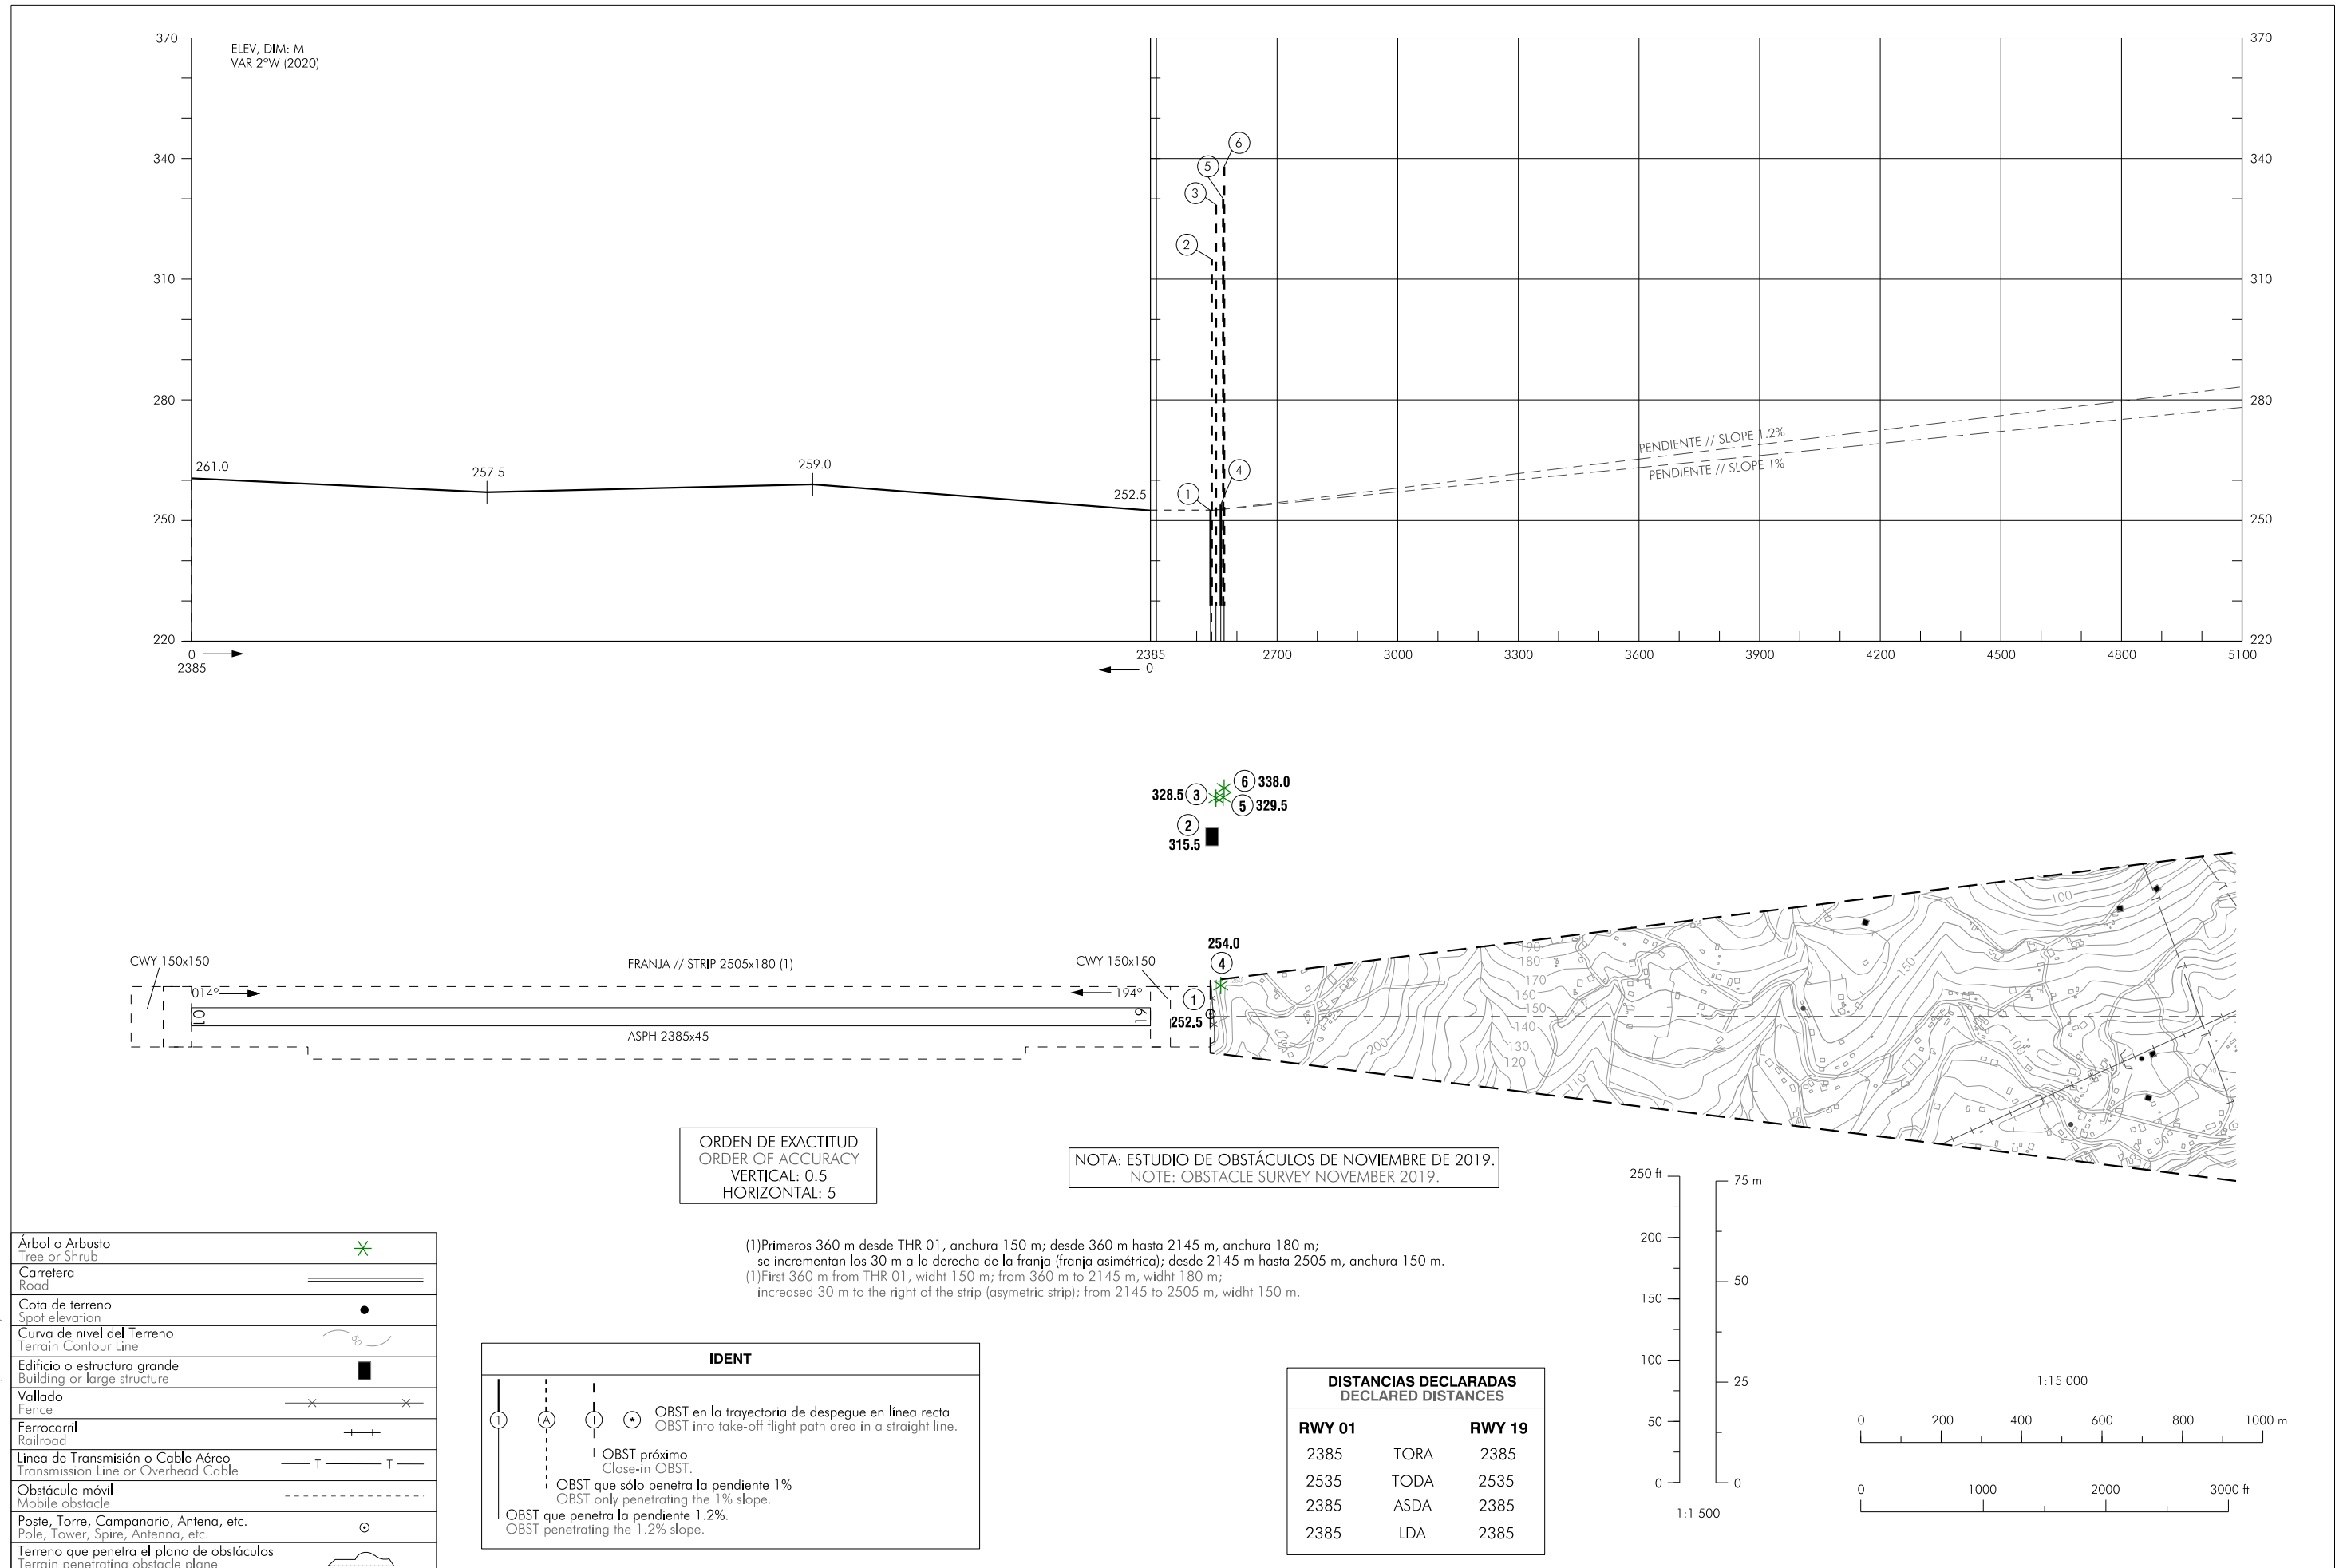

PLANO DE OBSTÁCULOS DE AERÓDROMO-OACI
TIPO A (LIMITACIONES DE UTILIZACIÓN)

VIGO
RWY 01

CAMBIOS: DECLINACIÓN MAGNÉTICA, SÍMBOLOS, NOTAS.
CHANGES: MAGNETIC VARIATION, SYMBOLS, NOTES.

INTENCIONADAMENTE EN BLANCO
INTENTIONALLY BLANK