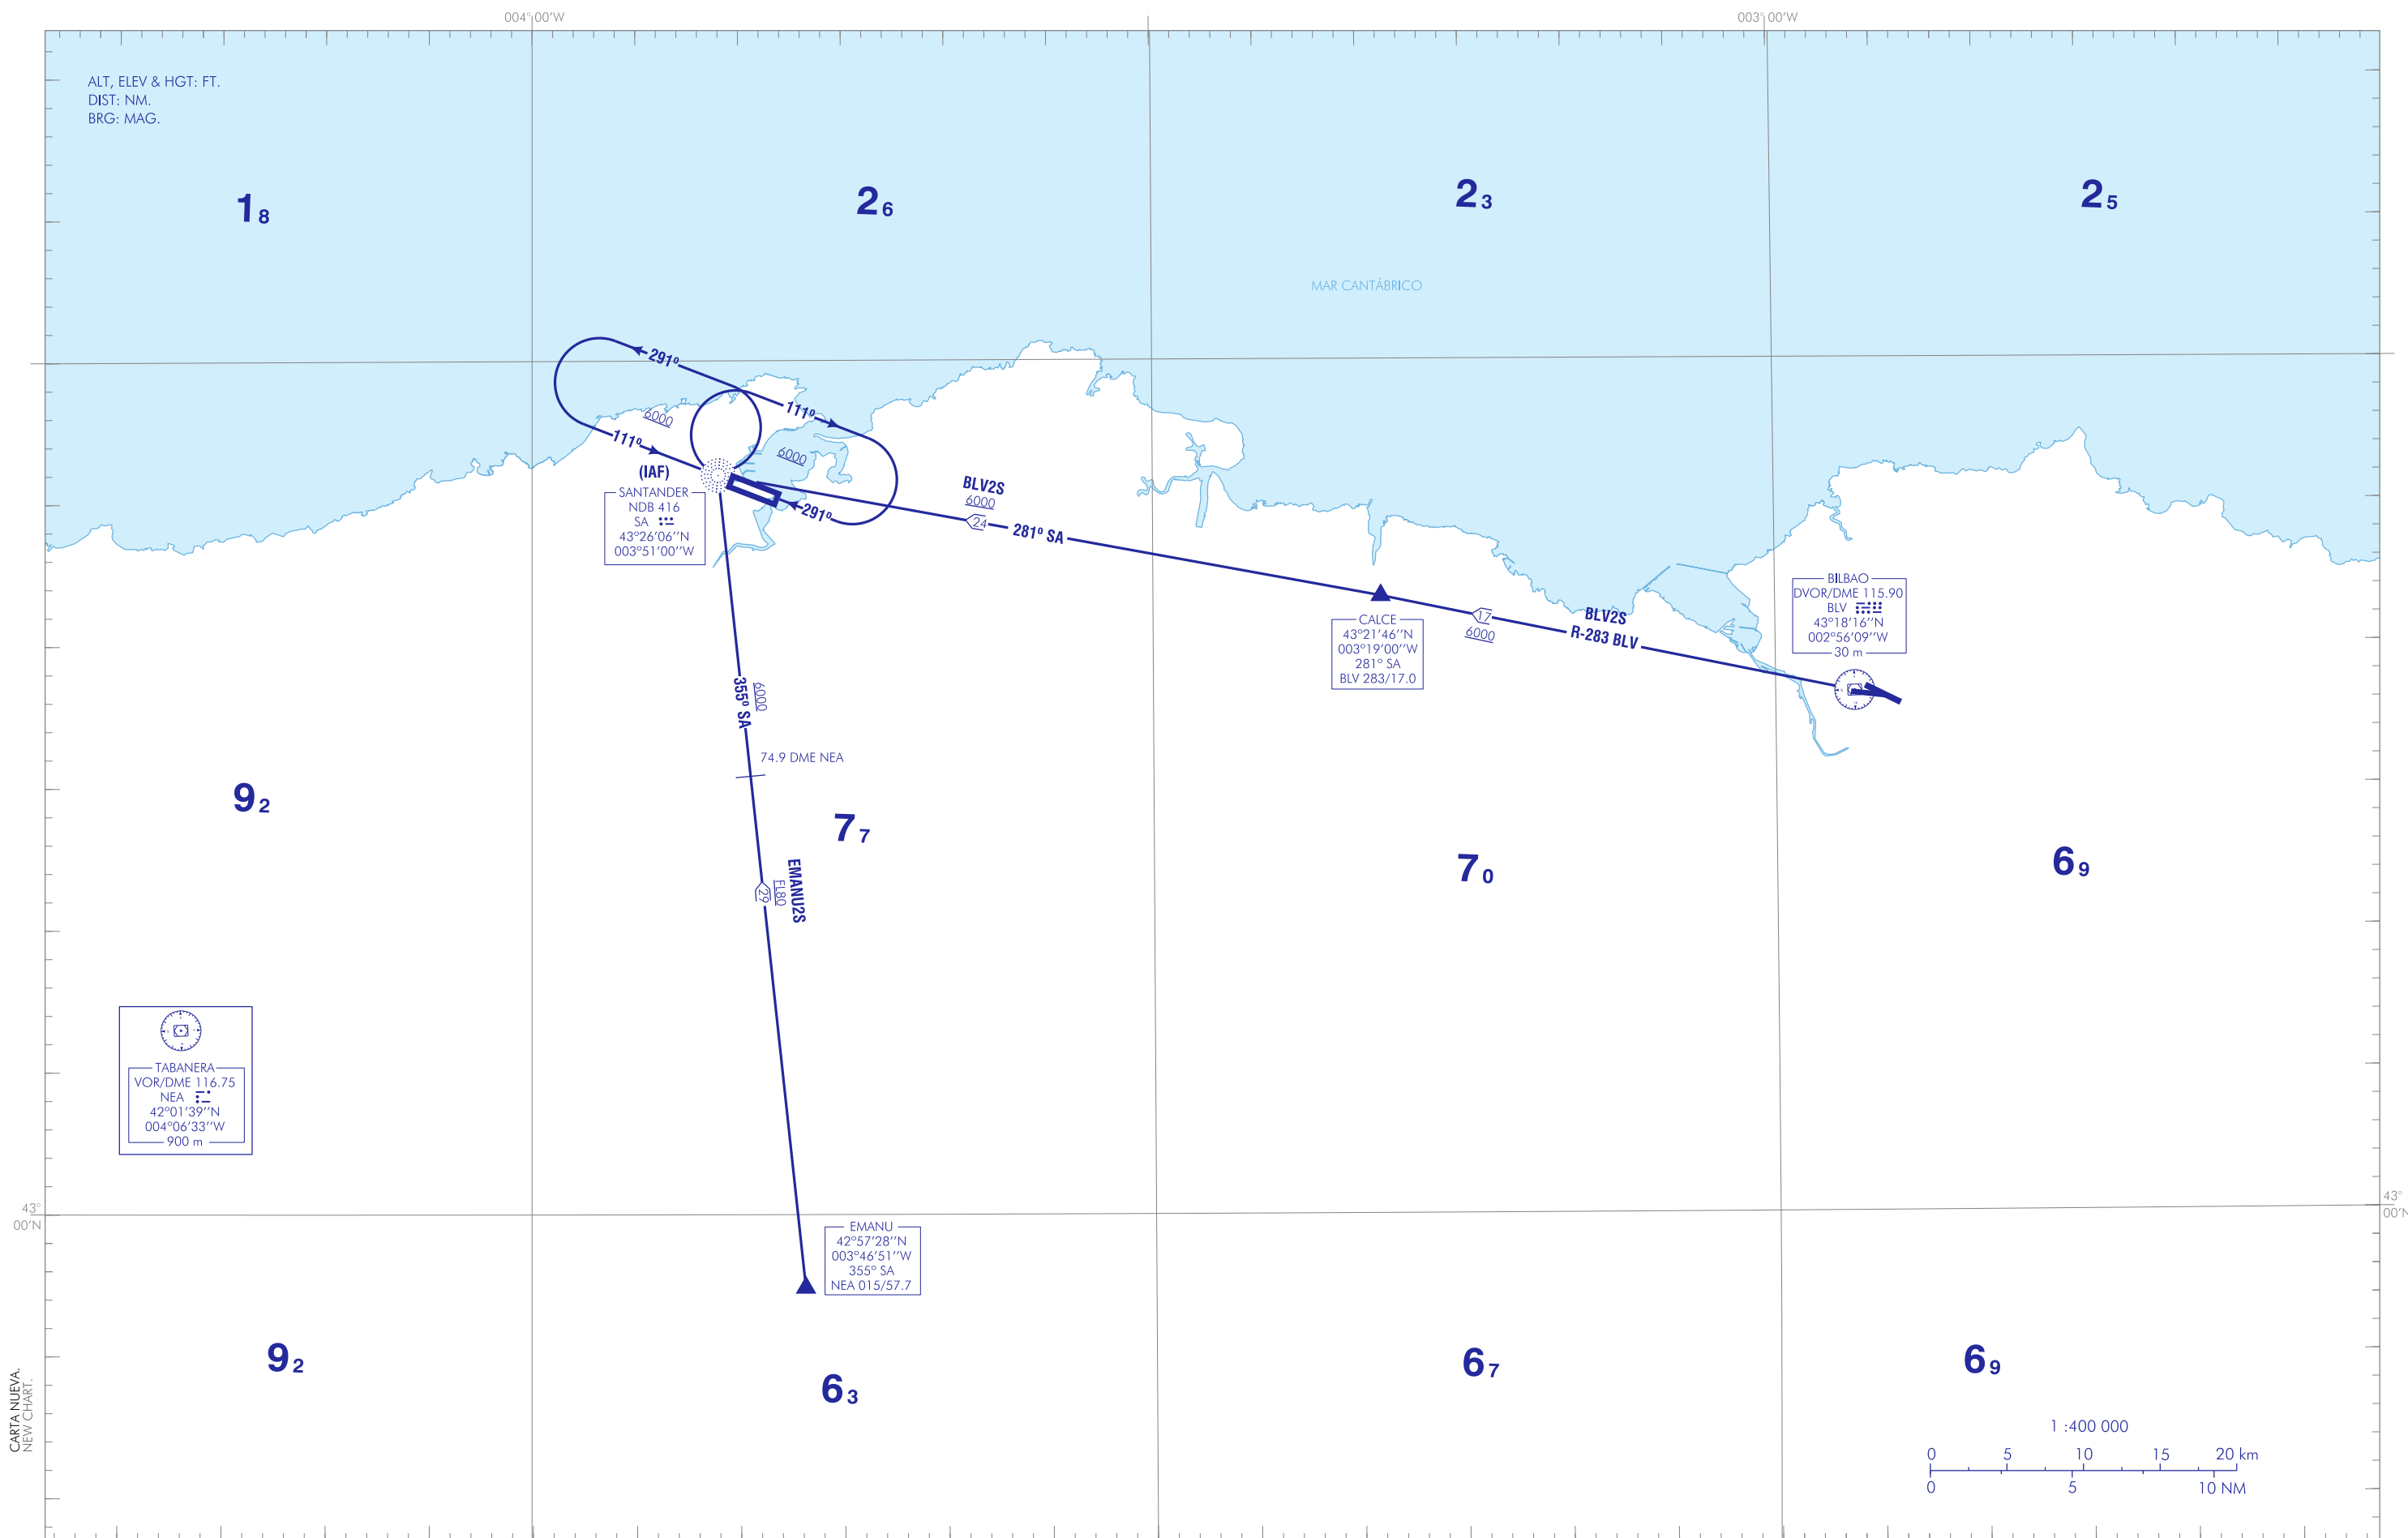

AMAs no actualizadas, ver correcciones manuscritas GEN 0.5 //

AMAs not up-to-date, see hand amendments on section GEN 0.5.

SANTANDER/Seve Ballesteros-Santander

RWY 11/29

CARTA DE LLEGADA NORMALIZADA
VUELO POR INSTRUMENTOS (STAR)-OACI

VAR 1°W (2020)

TA 6000

APP 118.375
TWR 118.100

BLV2S EMANU2S

CARTA NUEVA.
NEW CHART.

INTENCIONADAMENTE EN BLANCO
INTENTIONALLY BLANK

SANTANDER/Seve Ballesteros-Santander AD

LLEGADAS NORMALIZADAS POR INSTRUMENTOS (STAR)

PISTA 11/29

LLEGADA BILBAO DOS SIERRA (BLV2S)
DVOR/DME BLV, CALCE, NDB SA (IAF).

LLEGADA EMANU DOS SIERRA (EMANU2S)
EMANU, NDB SA (IAF).

STANDARD INSTRUMENT ARRIVALS (STAR)

RUNWAY 11/29

BILBAO TWO SIERRA ARRIVAL (BLV2S)
DVOR/DME BLV, CALCE, NDB SA (IAF).

EMANU TWO SIERRA ARRIVAL (EMANU2S)
EMANU, NDB SA (IAF).

INTENCIONADAMENTE EN BLANCO
INTENTIONALLY BLANK