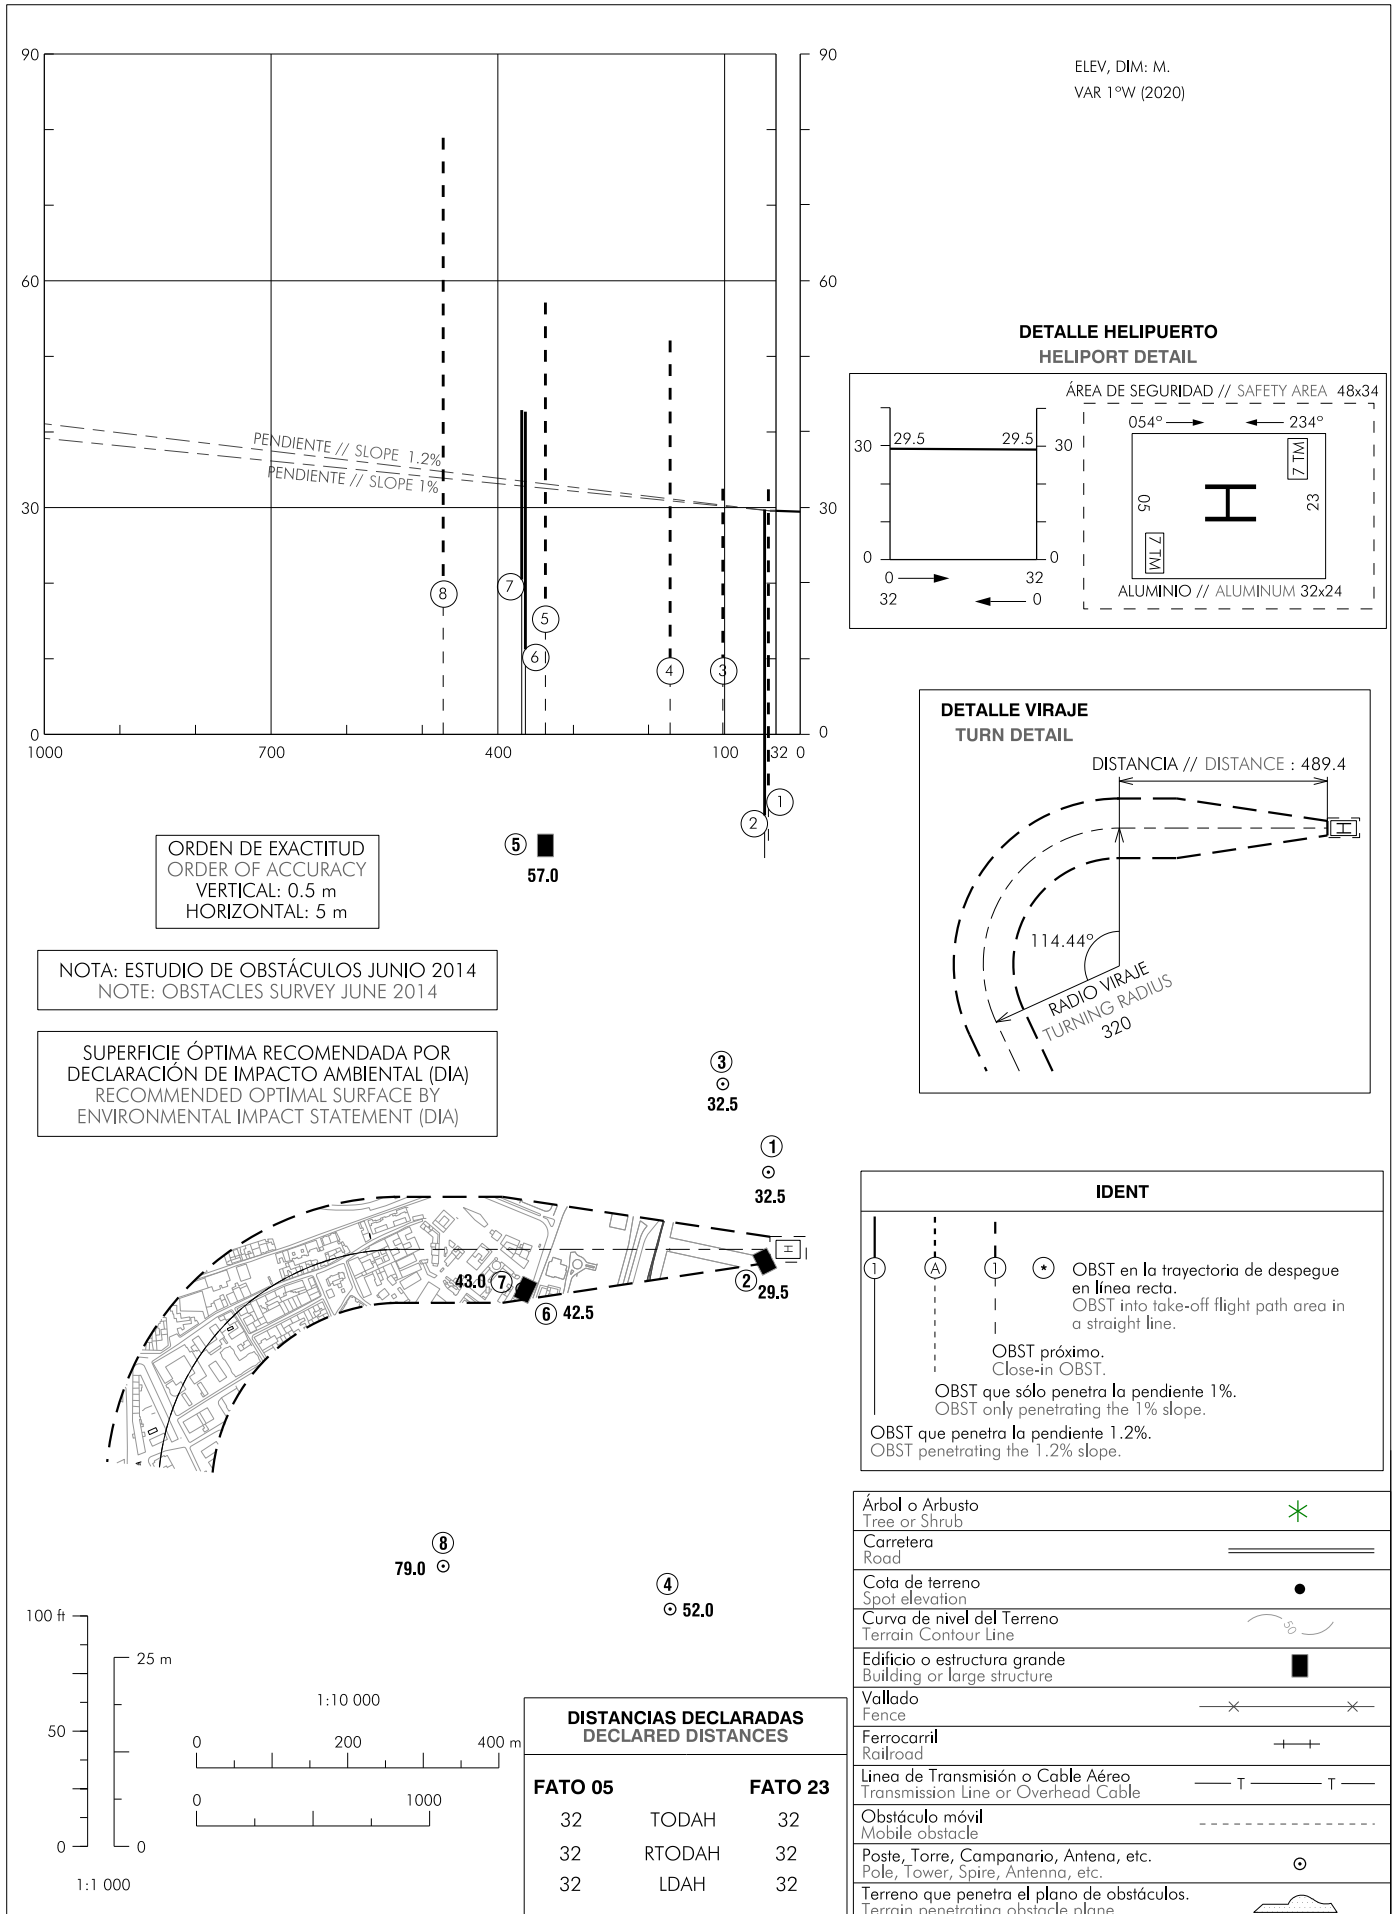

PLANO DE OBSTÁCULOS DE HELIPUERTO OACI
TIPO A (LIMITACIONES DE UTILIZACIÓN)

ALGECIRAS
FATO 23

INTENCIONADAMENTE EN BLANCO
INTENTIONALLY BLANK