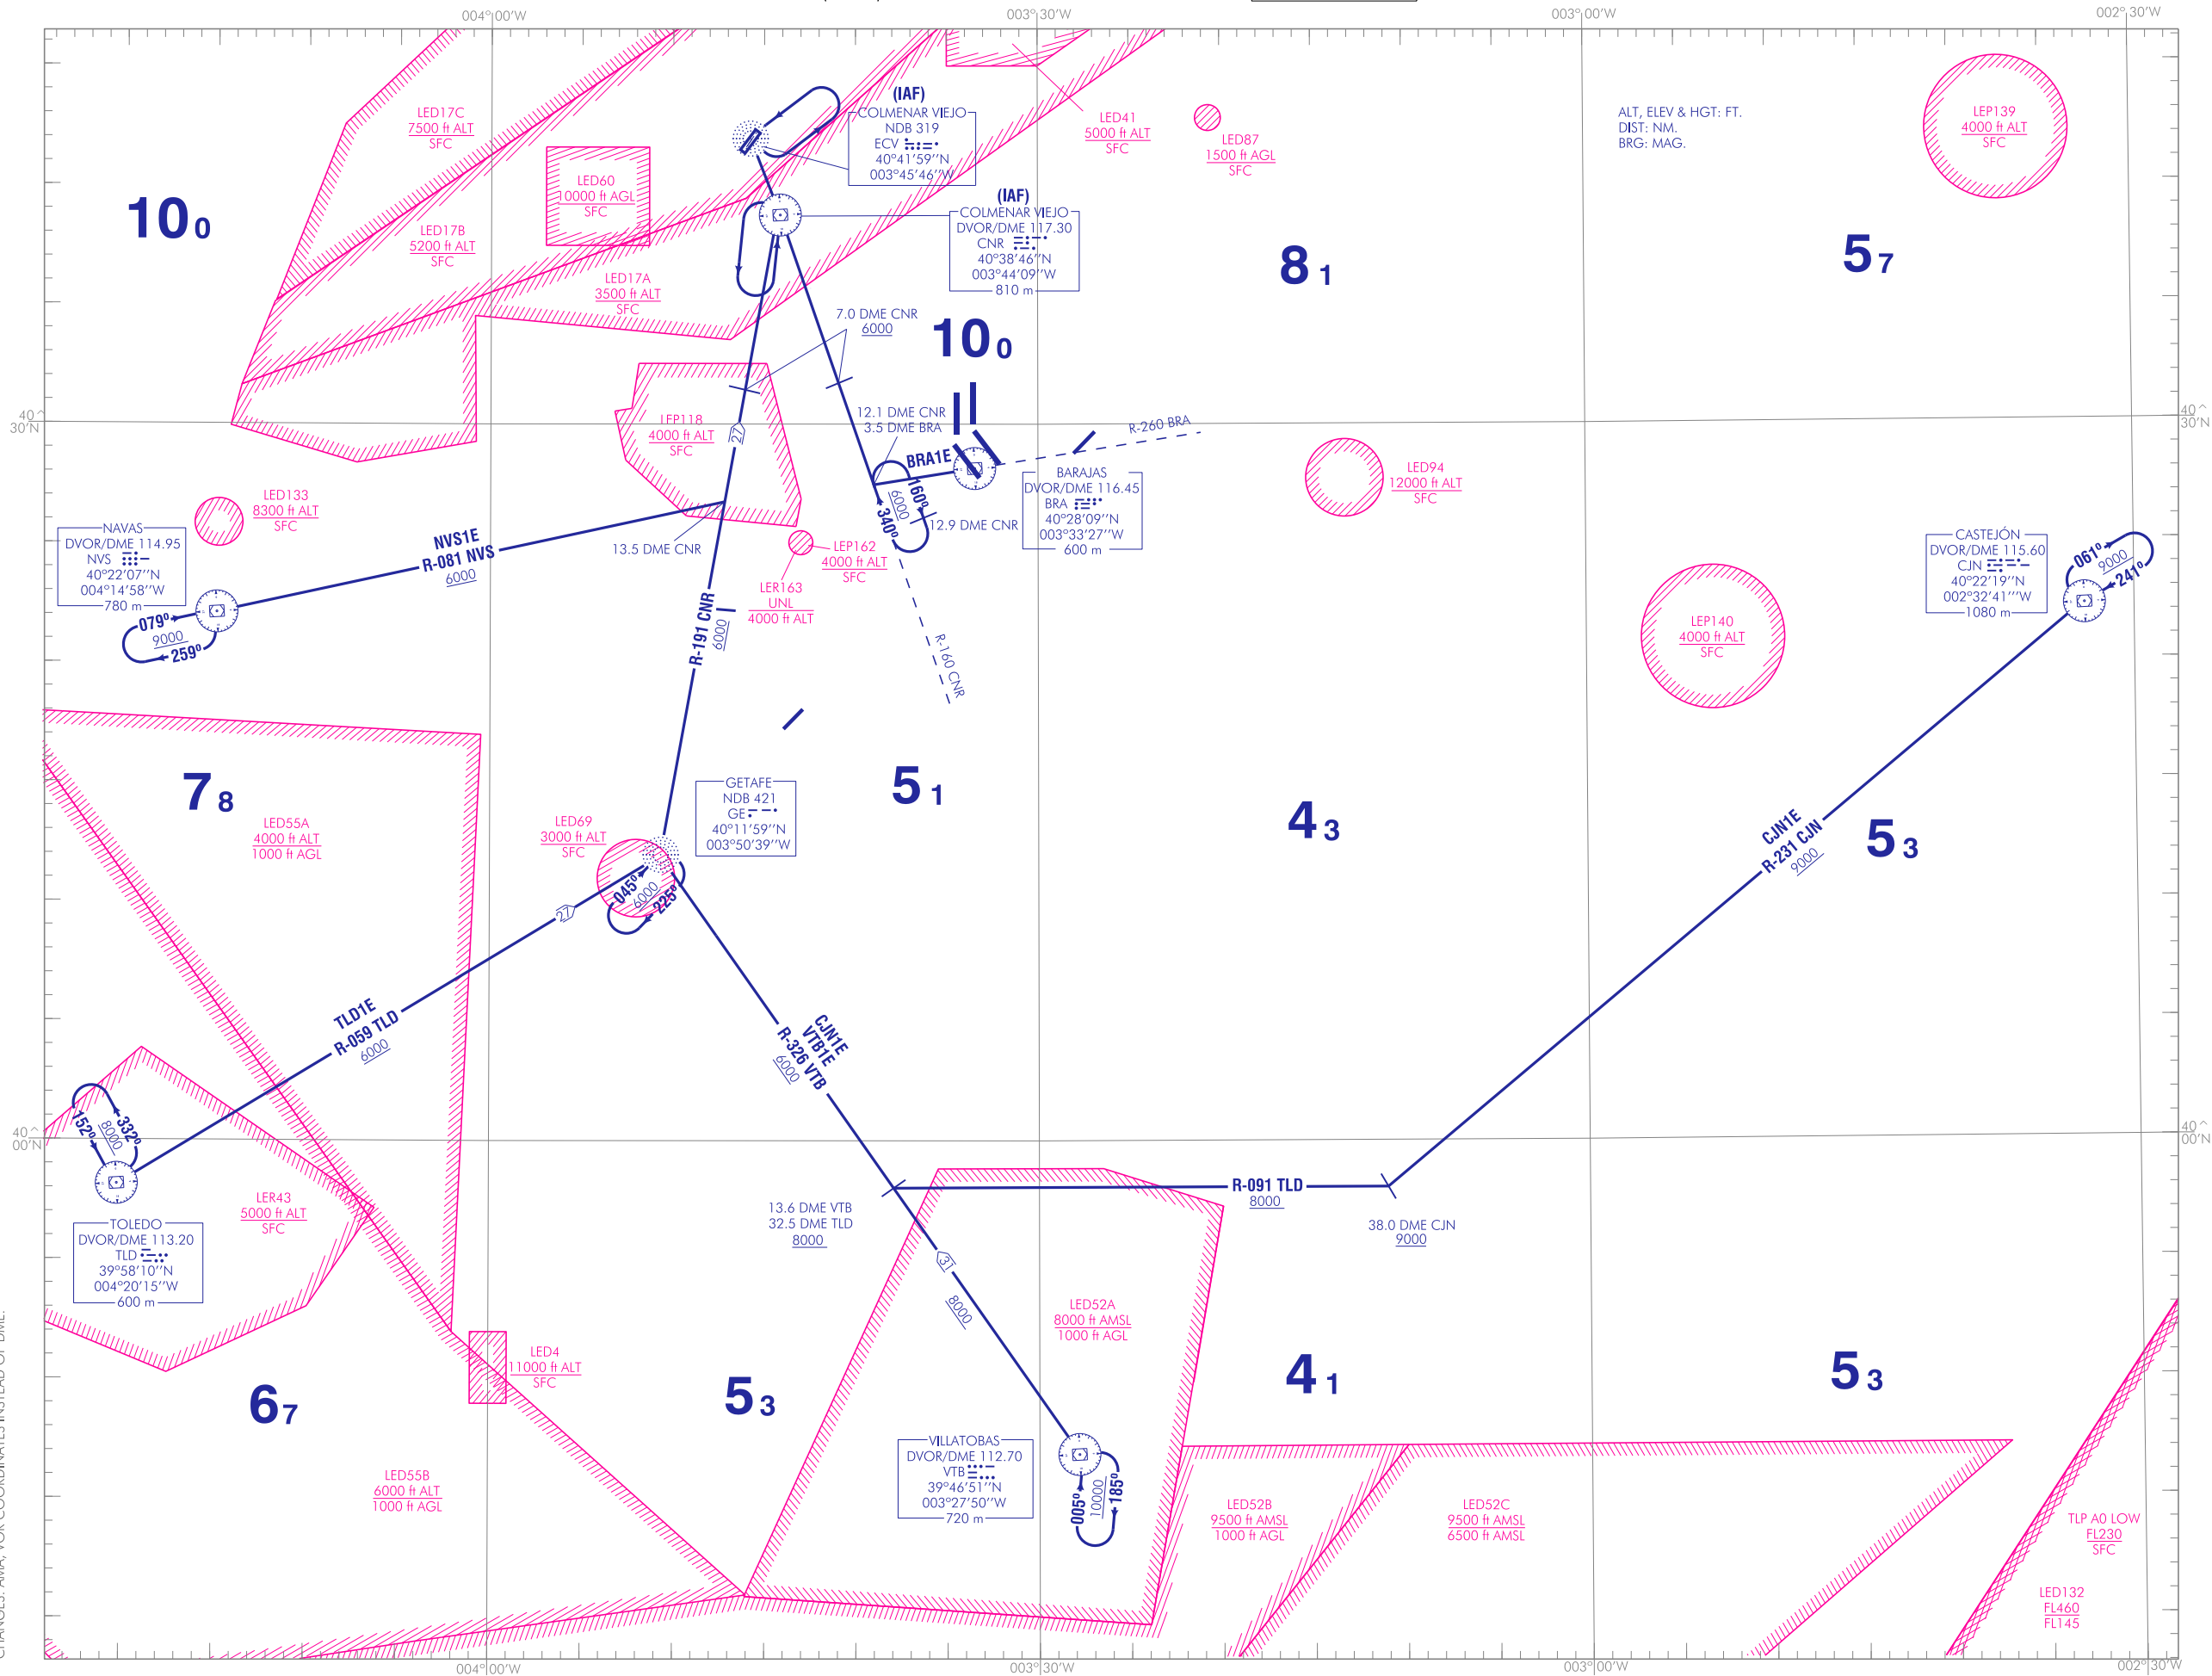

CARTA DE LLEGADA
VUELO POR INSTRUMENTOS -MIPS
LEMD CONFIGURACIÓN NORTE

TA 13000
VAR 0° (2020)

APP 118.400
128.700
124.230 C
TWR 123.225

MADRID/Colmenar Viejo
RWY 03/21

BRA1E CJN1E
NVS1E TLD1E
VTB1E

INTENCIONADAMENTE EN BLANCO
INTENTIONALLY BLANK