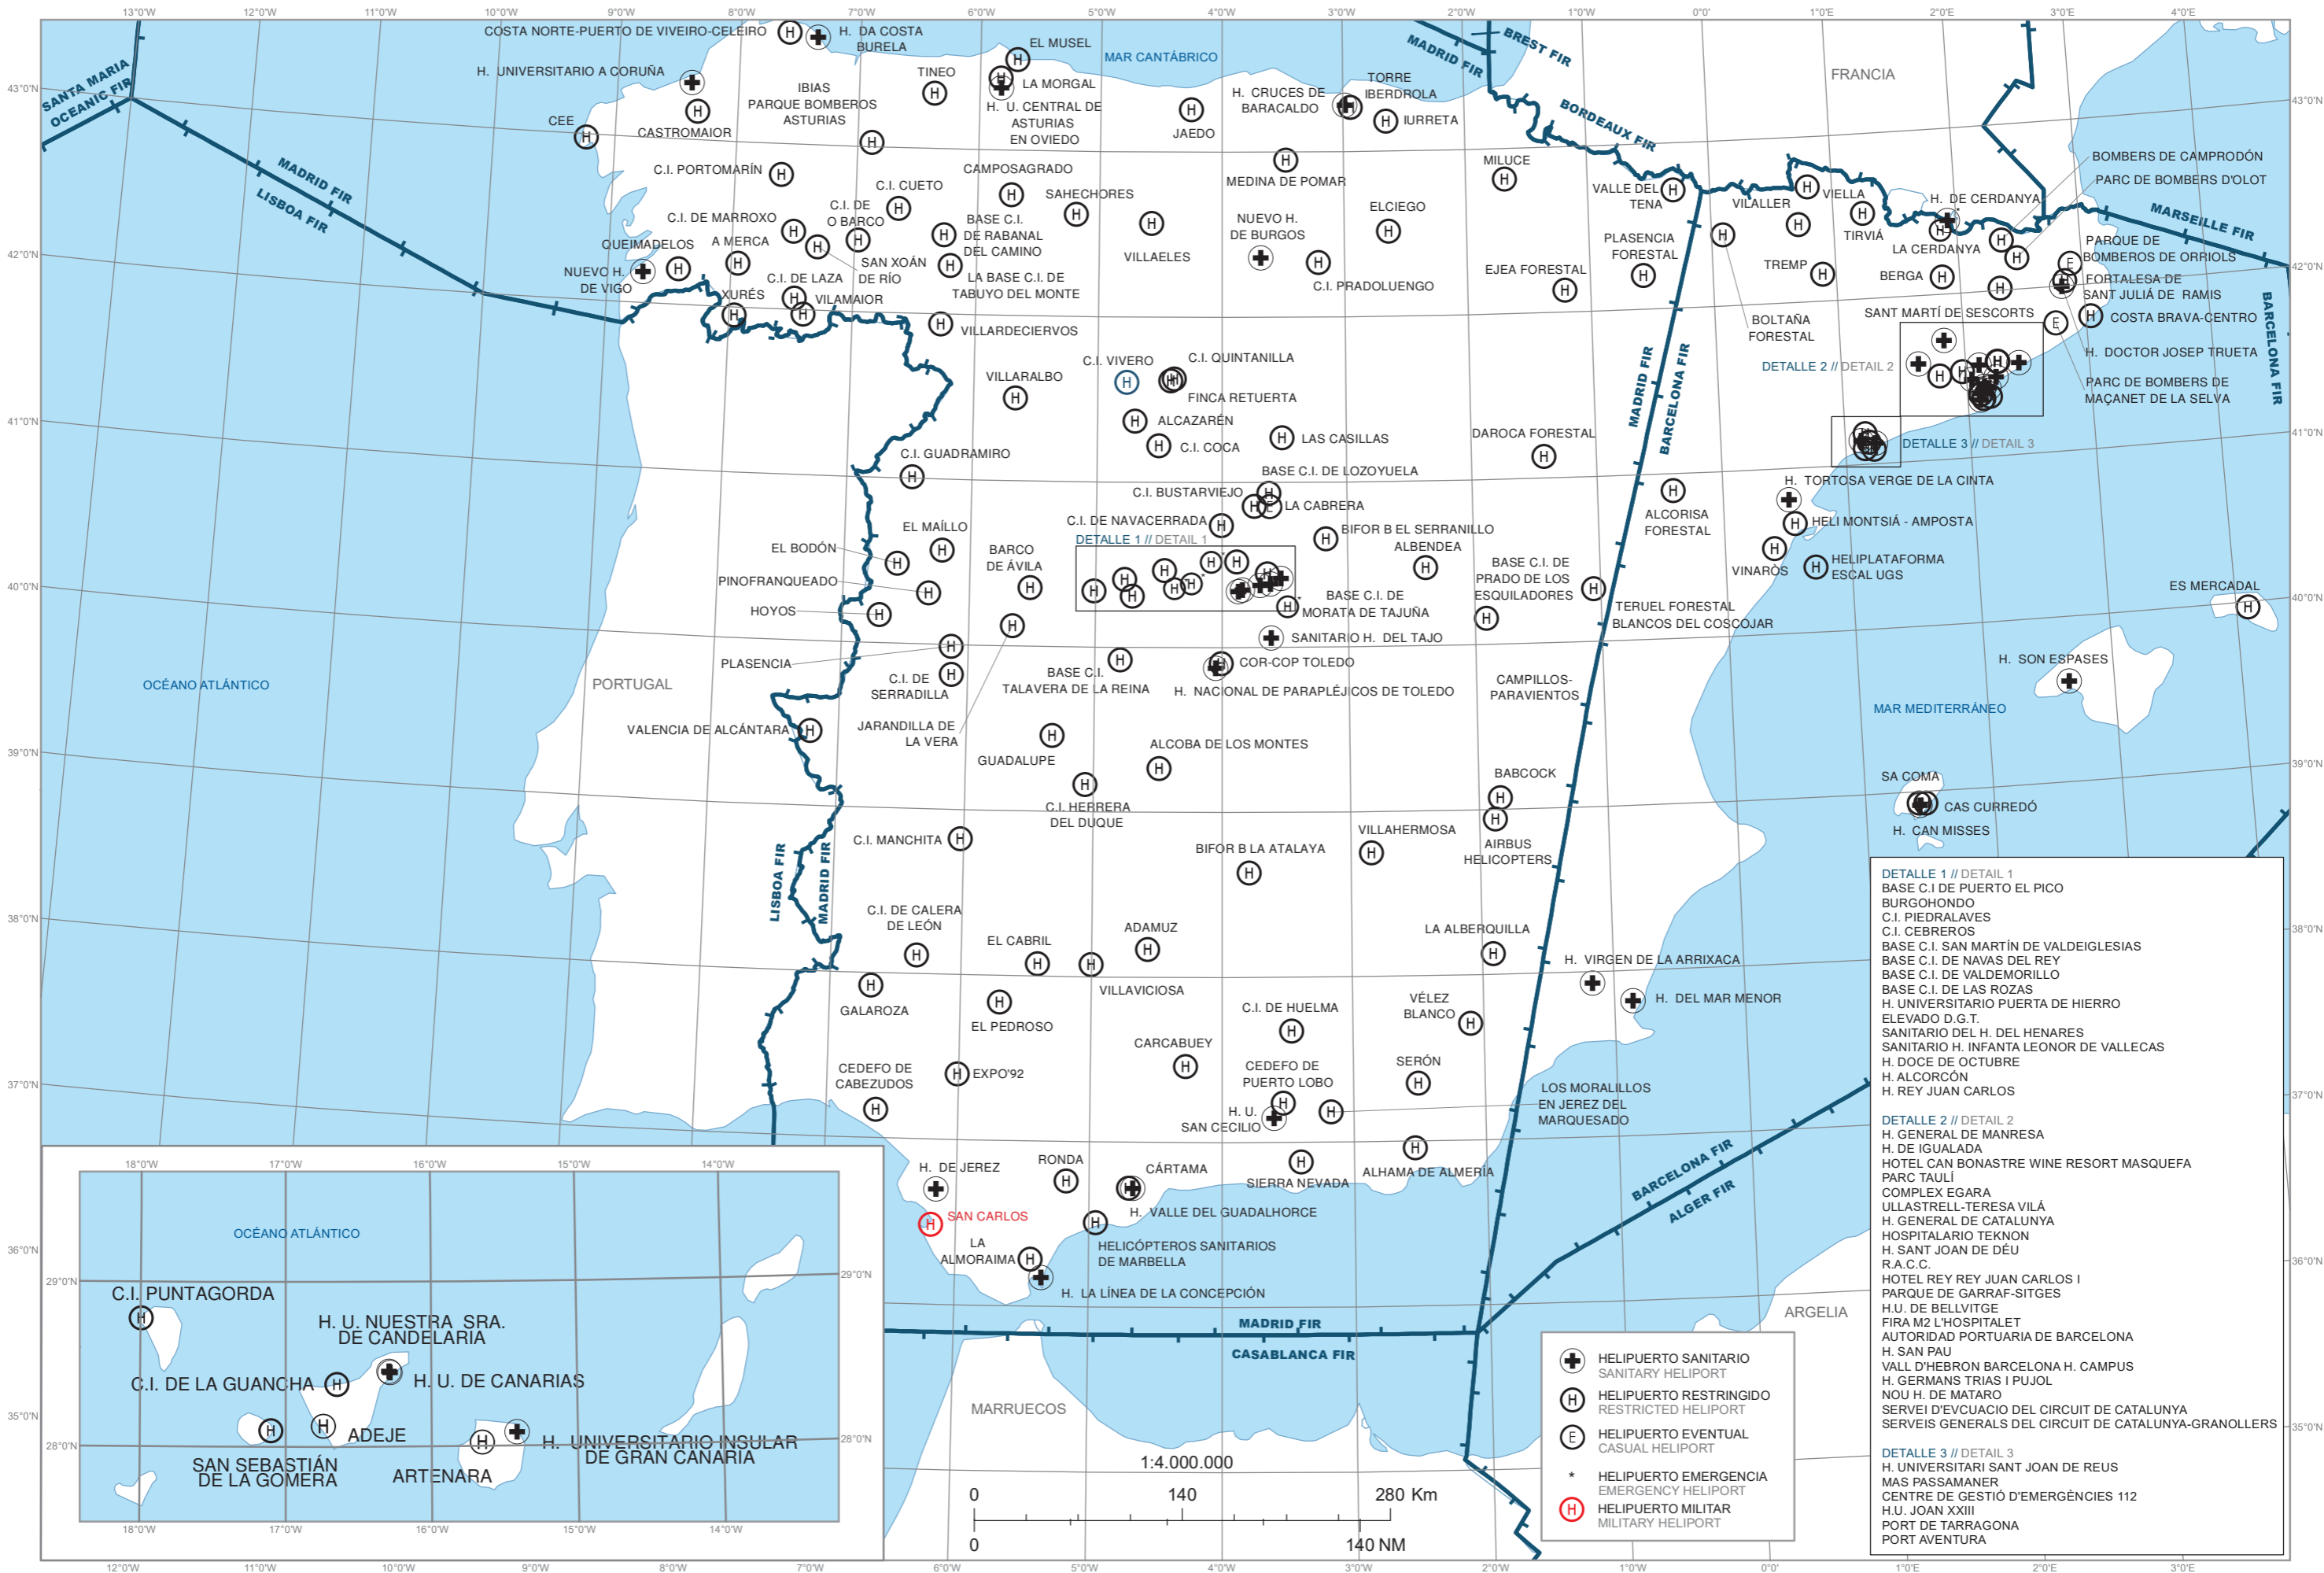

CARTA DE HELIPUERTOS RESTRINGIDOS // RESTRICTED HELIPTS CHART

CAMBIOS: ACTUALIZACIÓN DEL HLP LA CABRERA.
CHANGES: UPDATE OF HLP LA CABRERA.

- DETALLE 1 // DETAIL 1**
 BASE C.I. DE PUERTO EL PICO
 BURGOHONDO
 C.I. PIEDRALAVES
 C.I. CEBREROS
 BASE C.I. SAN MARTÍN DE VALDEIGLESIAS
 BASE C.I. DE NAVAS DEL REY
 BASE C.I. DE VALDEMORILLO
 BASE C.I. DE LAS ROZAS
 H. UNIVERSITARIO PUERTA DE HIERRO
 ELEVADO D.G.T.
 SANITARIO DEL H. DEL HENARES
 SANITARIO H. INFANTA LEONOR DE VALLECAS
 H. DOCE DE OCTUBRE
 H. ALCORCÓN
 H. REY JUAN CARLOS
- DETALLE 2 // DETAIL 2**
 H. GENERAL DE MANRESA
 H. DE IGUALADA
 HOTEL CAN BONASTRE WINE RESORT MASQUEFA
 PARC TAULÍ
 COMPLEX EGARA
 ULLASTRELL-TERESA VILÀ
 H. GENERAL DE CATALUNYA
 HOSPITALARIO TEKNON
 H. SANT JOAN DE DÉU
 R.A.C.C.
 HOTEL REY REY JUAN CARLOS I
 PARQUE DE GARRAF-SITGES
 H.U. DE BELLVITGE
 FIR M2 L'HOSPITALET
 AUTORIDAD PORTUARIA DE BARCELONA
 H. SAN PAU
 VALL D'HEBRON BARCELONA H. CAMPUS
 H. GERMANS TRIAS I PUJOL
 NOU H. DE MATARÓ
 SERVEI D'EVCUACIO DEL CIRCUIT DE CATALUNYA
 SERVEIS GENERALS DEL CIRCUIT DE CATALUNYA-GRANOLLERS
- DETALLE 3 // DETAIL 3**
 H. UNIVERSITARI SANT JOAN DE REUS
 MAS PASSAMANER
 CENTRE DE GESTIÓ D'EMERGÈNCIES 112
 H.U. JOAN XXIII
 PORT DE TARRAGONA
 PORT AVENTURA