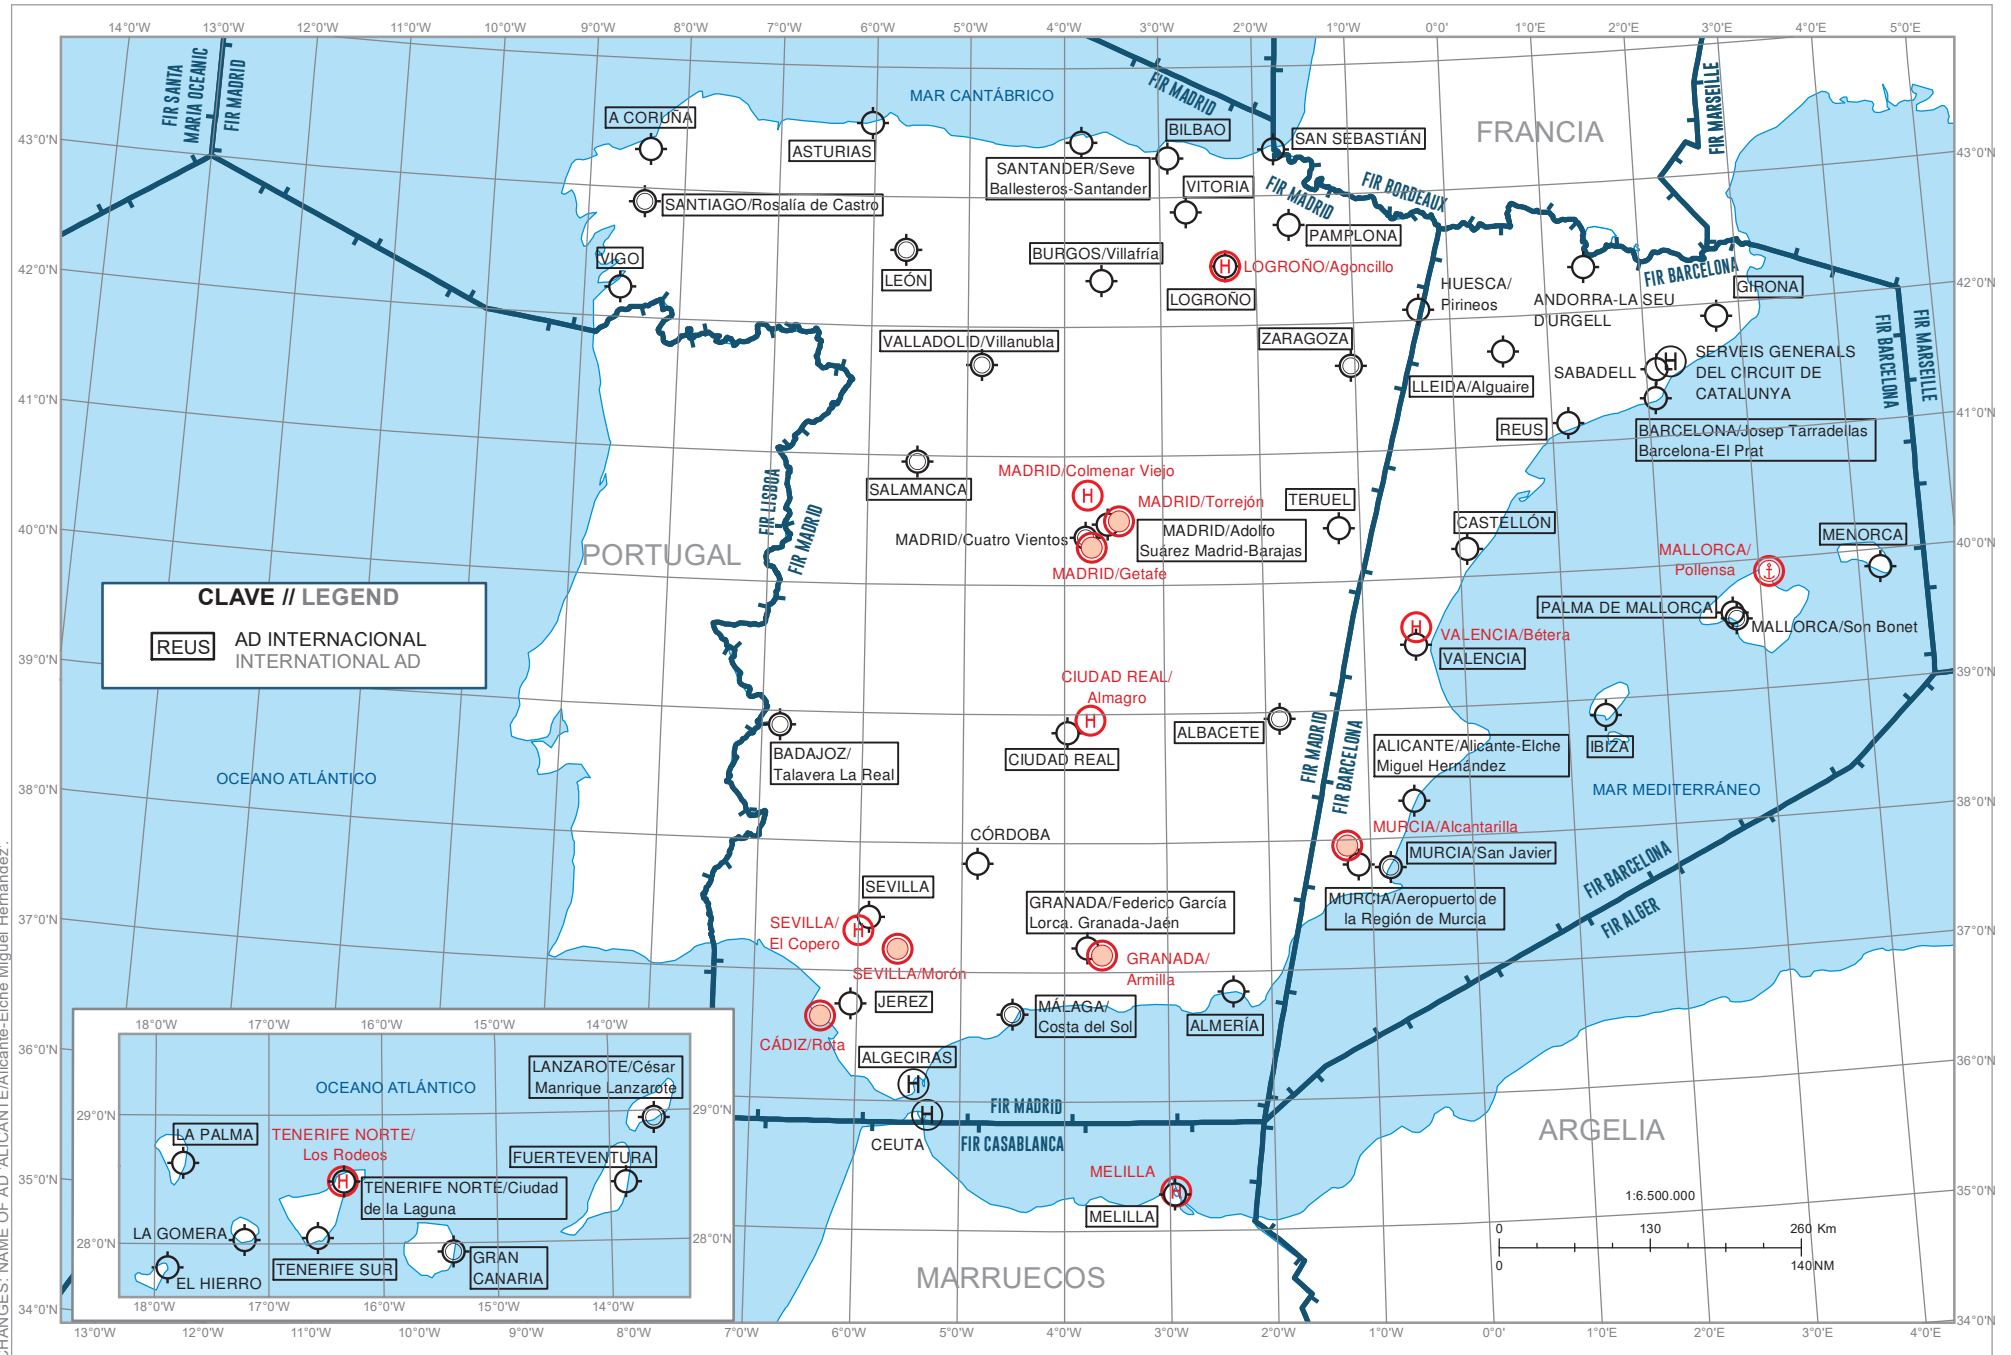

CARTA DE AERÓDROMOS Y HELIPUERTOS // AERODROMES AND HELIPORTS CHART

CHANGES: NOMBRE DEL AD 'ALICANTE/Alicante-Elche Miguel Hernández'.
CHANGES: NAME OF AD 'ALICANTE/Alicante-Elche Miguel Hernández'.