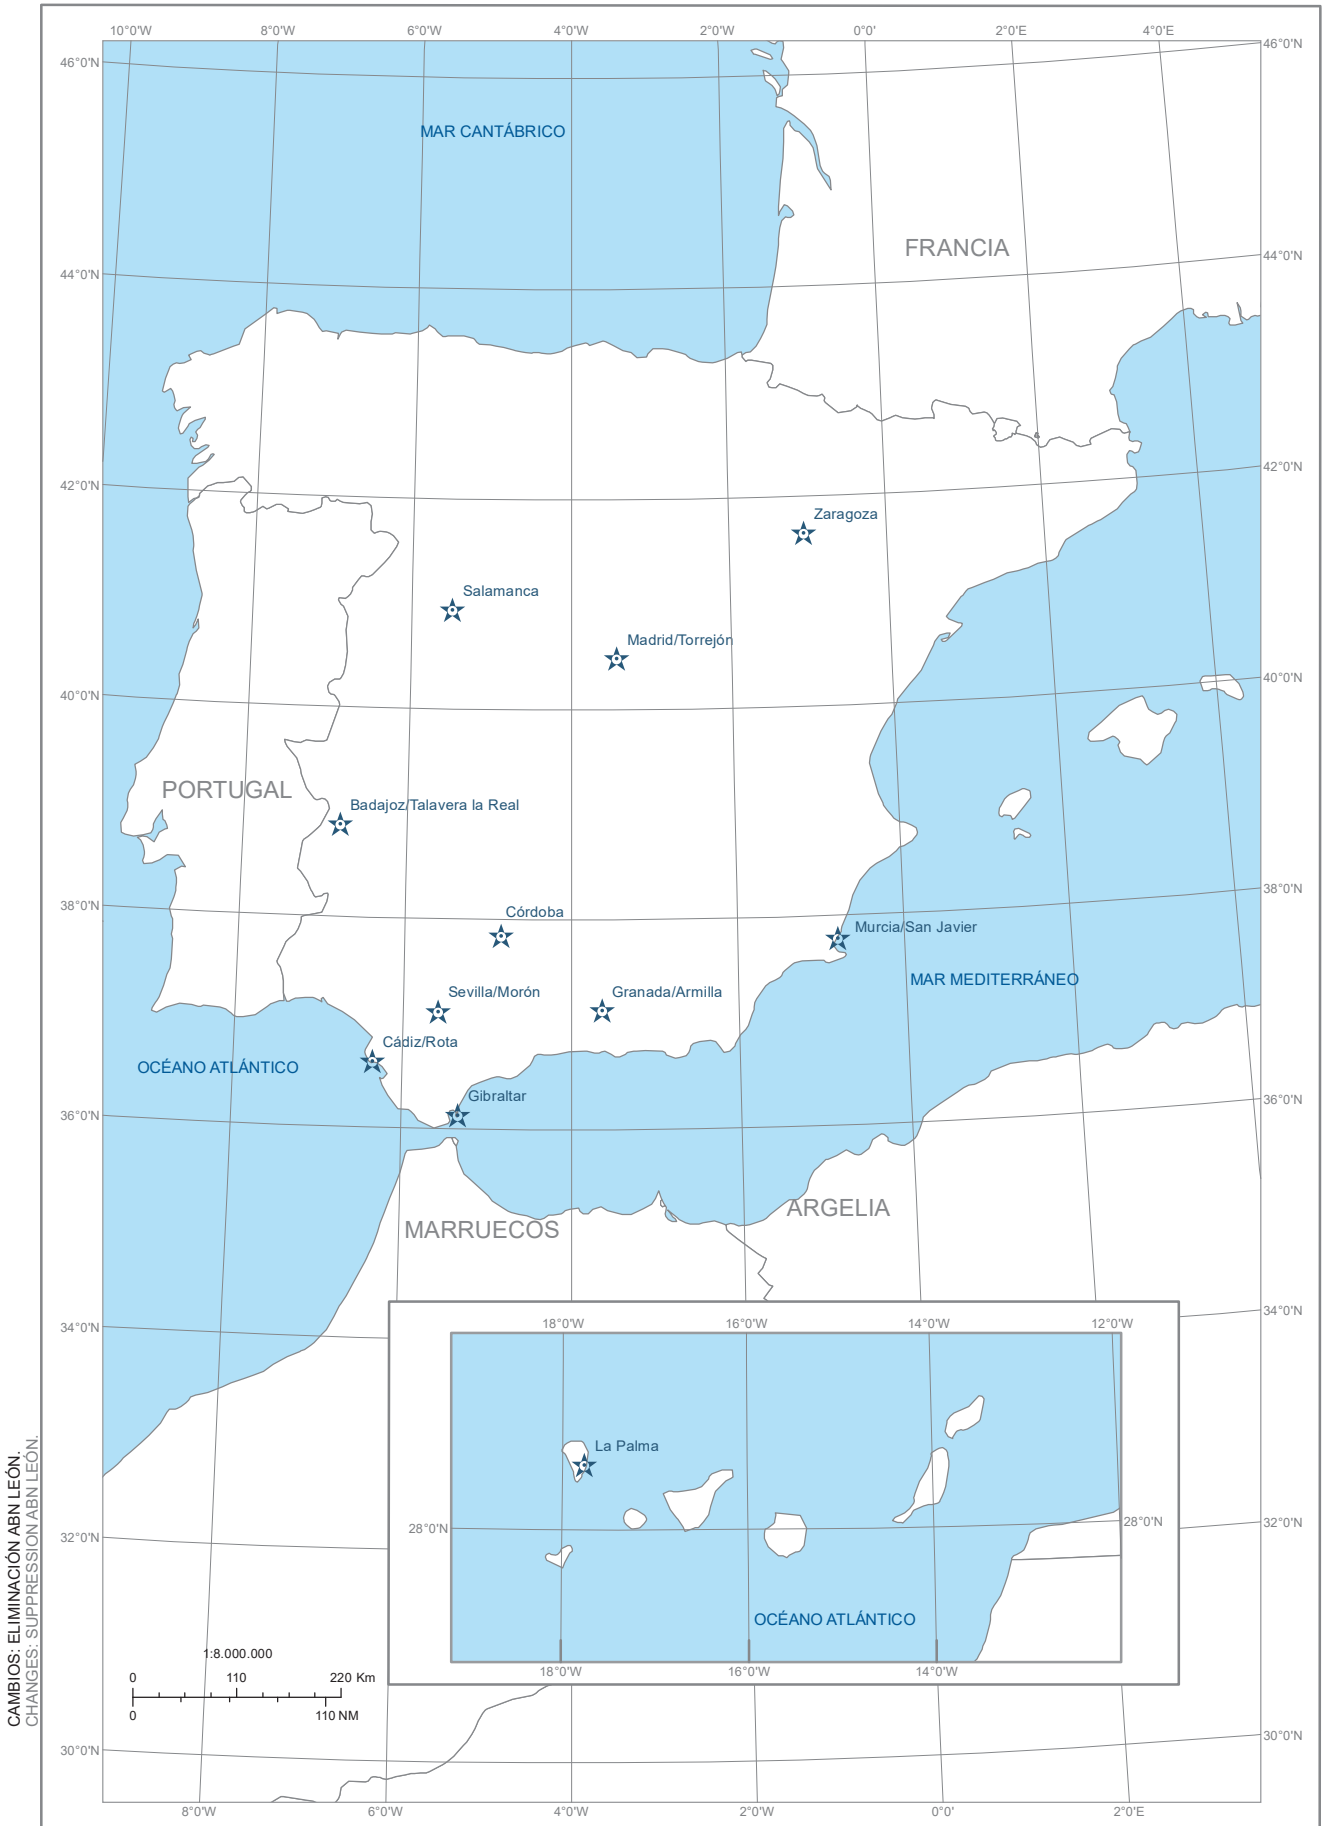

LUCES AERONÁUTICAS DE SUPERFICIE - EN RUTA / AERONAUTICAL GROUND LIGHTS - EN-ROUTE

LUCES AERONÁUTICAS DE SUPERFICIE – EN RUTA
 AERONAUTICAL GROUND LIGHTS – EN-ROUTE

(*) Coordenadas transformadas. Exactitud desconocida. (*) Transformed coordinates. Accuracy unknow.

NOMBRE NAME	TIPO TYPE	CANDELAS 1000	CARACTERÍSTICAS CHARACTERISTICS	HORAS HOURS	OBSERVACIONES REMARKS	(*)COORDENADAS (*)COORDINATES
Badajoz/Talavera la Real	ABN	2000	ALTN FLG W EV 8 s	O/R		385255N 0064901W
Cádiz/Rota	ABN	2200	ALTN FLG W/G EV 9 s	HN		363755N 0062105W
Córdoba	ABN	2200	ALTN FLG W/G EV 5 s	HN		375040N 0045038W
Gibraltar	IBN		FLG R 'GB' EV 10 s	HN		360755N 0052005W
Granada/Armillá	ABN		ALTN W/O/B EV 2.5 s	O/R		370810N 0033800W
La Palma	ABN	2000	ALTN FLG W/G EV 5 s	O/R		283709N 0174536W
Madrid/Torrejón	ABN	2200	ALTN FLG W/G EV 1.5 s	HN	Sólo disponible en IMC/Only available in IMC	402921N 0032608W
Murcia/San Javier	ABN	2000	ALTN FLG W/G EV 5 s	O/R		374656N 0004805W
Salamanca	ABN		ALTN FLG W/G EV 6 s	O/R		405642N 0052937W
Sevilla/Morón	ABN	2000	ALTN FLG W/G EV 5 s	O/R		370655N 0053505W
Zaragoza	ABN	2500	ALTN FLG W/G EV 8 s	O/R		413905N 0010313W