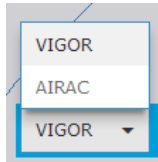

CARTA FRA // FRA CHART

Las cartas electrónicas FRA, se pueden consultar de forma digital, en el siguiente enlace:

→ <https://insignia.enaire.es/?TYPE=FRA>

Existe la posibilidad de consultar la información en VIGOR o la del último AIRAC publicado.