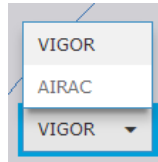

You can consult the current information (VIGOR) or from last published AIRAC.

Electronic charts are accessible online through the internet and could thus occasionally not be available due to maintenance or inability to access the Internet. In order to have the charts available at all times, you can download a local copy or print them.

To do so, you can use the "Print" button that allows you to download the selected map in different formats.