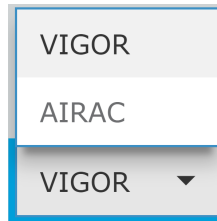

## CARTA FRA

Las cartas electrónicas FRA, se pueden consultar de forma digital, en el siguiente enlace:

<https://insignia.enaire.es/?TYPE=FRA>

Existe la posibilidad de consultar la información en VIGOR o la del último AIRAC publicado