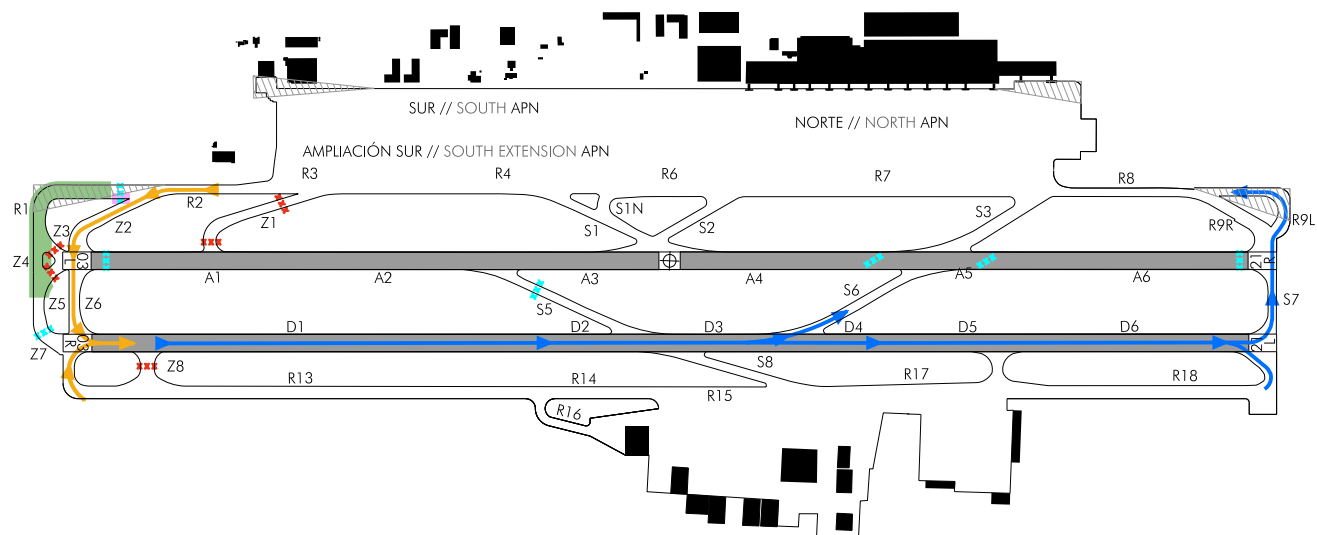

**FASE 2 - CONFIGURACIÓN NORTE // PHASE 2 - NORTH CONFIGURATION**

-  ZONA NO VISIBLE DESDE TWR // AREA NOT VISIBLE FROM TWR
-  ZONA DE TRABAJO // WORKING AREA
-  DESPEGUES // DEPARTURES
-  ATERRIZAJES // ARRIVALS
-  CIERRE TEMPORAL // TEMPORARY CLOSURE
-  CIERRE PERMANENTE // PERMANENT CLOSURE
-  ZONA DE TRABAJO NOCTURNO // NIGHT WORKING AREA