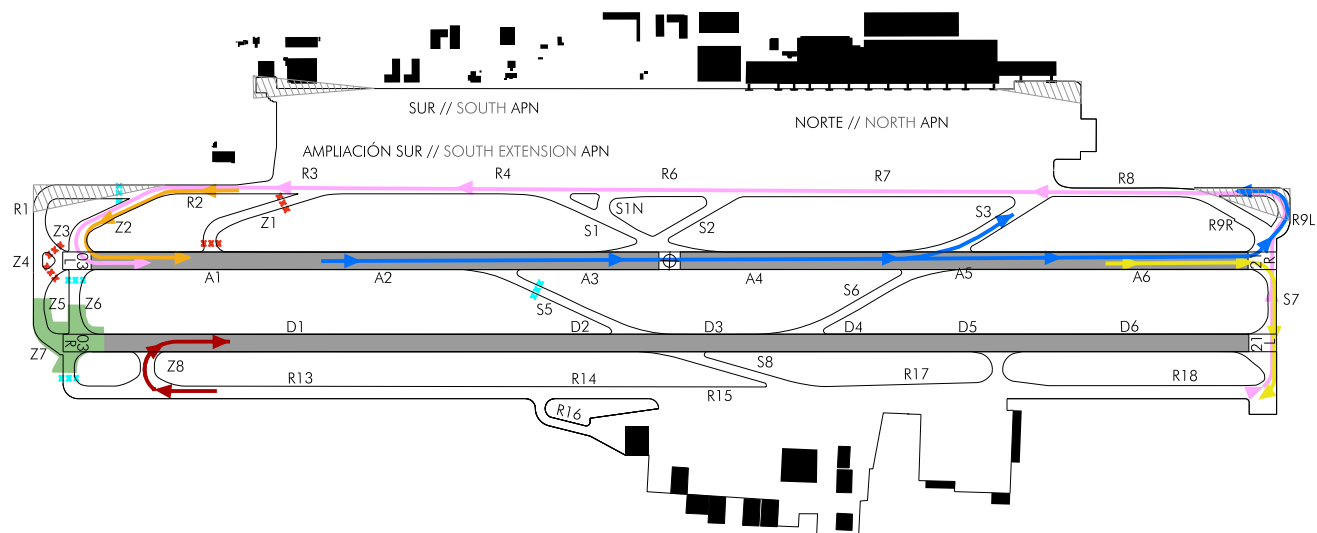

FASE 3.2 - CONFIGURACIÓN NORTE // PHASE 3.2 - NORTH CONFIGURATION

-  ZONA NO VISIBLE DESDE TWR // AREA NOT VISIBLE FROM TWR
-  ZONA DE TRABAJO // WORKING AREA
-  DESPEGUES // DEPARTURES
-  ATERRIZAJES // ARRIVALS
-  DESPEGUES MILITARES SIN EMERGENCIA // NON-EMERGENCY MILITARY DEPARTURES
-  ATERRIZAJES MILITARES SIN EMERGENCIA // NON-EMERGENCY MILITARY ARRIVALS
-  DESPEGUES EN CASO DE EMERGENCIA MILITAR // MILITARY DEPARTURES IN CASE OF EMERGENCY
-  CIERRE TEMPORAL // TEMPORARY CLOSURE
-  CIERRE PERMANENTE // PERMANENT CLOSURE